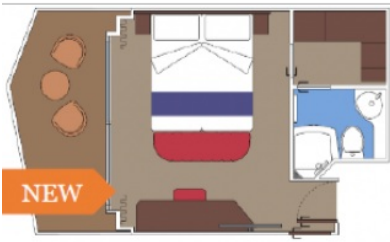

КАЮТИ С БАЛКОН И ИЗГЛЕД КЪМ ПРОМЕНАДАТА - ТАРИФА BELLA

Каютите с балкон с изглед към променадата са изцяло нов тип каюти за корабите на MSC, за първи път налични на MSC World Europa, тъй като това е и първият кораб на компанията, който има вътрешен площад или търговска улица в средата на кораба. Каютите са с площ 16 м², и балкон още 5 м². Максималното настаняване е за двама души.

Снимката е илюстративна и не гарантира изгледа, обзавеждането и разположението на резервираната от вас каюта.