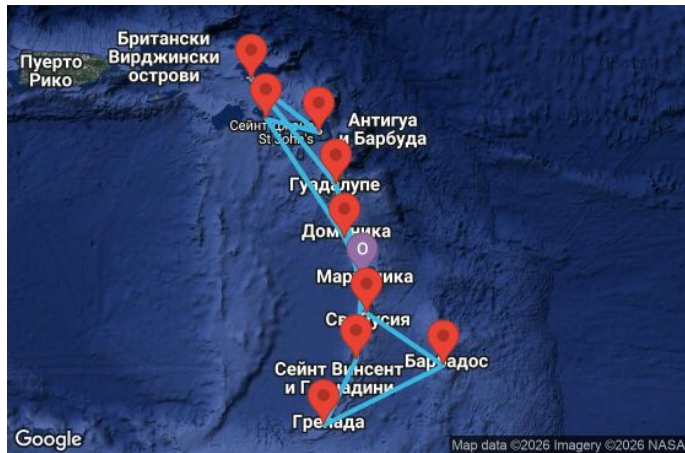

# 14 дни Мартиника, Гваделупа, Сейнт Лусия, Барбадос, Гренада, Сейнт Винсент и Гренадини, Нидерландски Антили, Антигуа и Барбуда, Сейнт Китс и Невис, Доминика - UZG0

КРУИЗНА КОМПАНИЯ: **MSC**  
КОРАБ: **MSC WORLD EUROPA** ⚓⚓⚓⚓⚓

Картата е само за обща ориентация. Координатите са приблизителни и не целят да покажат точната локация на кораба.

Легенда: "А" - начална точка; "В" - крайна точка; "О" - начална и крайна точка

## Маршрут

ДЕН	ТОЧКА	ДЪРЖАВА	ПРИСТИГАНЕ	ТРЪГВАНЕ	
	1	Фор дьо Франс ▼	Мартиника	-	23:00
	2	Поант-а-Питр ▼	Гваделупа	08:00	19:00
	3	Кастрис ▼	Сейнт Лусия	08:00	19:00
	4	Бриджтаун ▼	Барбадос	07:00	21:00
	5	В открито море ▼		-	-
	6	Сейнт Джордж ▼	Гренада	08:00	19:00
	7	Кингстаун ▼	Сейнт Винсент и Гренадини	08:00	19:00
	8	Фор дьо Франс ▼	Мартиника	07:00	23:00
	9	Поант-а-Питр ▼	Гваделупа	09:00	19:00
	10	В открито море ▼		-	-

	ДЕН	ТОЧКА	ДЪРЖАВА	ПРИСТИГАНЕ	ТРЪГВАНЕ
	11	Филипсбург, Синт Мартен ▼	Нидерландски Антили	07:00	19:00
	12	Сейнт Джоунс ▼	Антигуа и Барбуда	07:00	19:00
	13	Бастер ▼	Сейнт Китс и Невис	07:00	19:00
	14	Розо ▼	Доминика	07:00	19:00
	15	Фор дьо Франс ▼	Мартиника	07:00	-