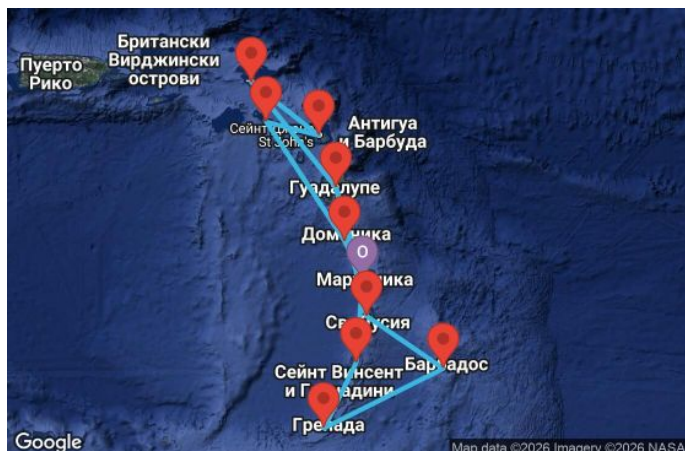

# 14 дни Мартиника, Гваделупа, Сейнт Лусия, Барбадос, Гренада, Сейнт Винсент и Гренадини, Нидерландски Антили, Антигуа и Барбуда, Сейнт Китс и Невис, Доминика - UZG0

Картата е само за обща ориентация. Координатите са приблизителни и не целят да покажат точната локация на кораба.

## Маршрут

ДЕН	ТОЧКА	ДЪРЖАВА	ПРИСТИГАНЕ	ТРЪГВАНЕ
1	Фор дьо Франс ▼	Мартиника	-	23:00
2	Поант-а-Питр ▼	Гваделупа	08:00	19:00
3	Кастрис ▼	Сейнт Лусия	08:00	19:00
4	Бриджтаун ▼	Барбадос	07:00	21:00
5	В открито море ▼		-	-
6	Сейнт Джордж ▼	Гренада	08:00	19:00

	ДЕН	ТОЧКА	ДЪРЖАВА	ПРИСТИГАНЕ	ТРЪГВАНЕ
	7	Кингстаун ▼	Сейнт Винсент и Гренадини	08:00	19:00
	8	Фор дьо Франс ▼	Мартиника	07:00	23:00
	9	Поант-а-Питр ▼	Гваделупа	09:00	19:00
	10	В открито море ▼		-	-
	11	Филипсбург, Синт Мартен ▼	Нидерландски Антили	07:00	19:00
	12	Сейнт Джоунс ▼	Антигуа и Барбуда	07:00	19:00
	13	Бастер ▼	Сейнт Китс и Невис	07:00	19:00
	14	Розо ▼	Доминика	07:00	19:00
	15	Фор дьо Франс ▼	Мартиника	07:00	-