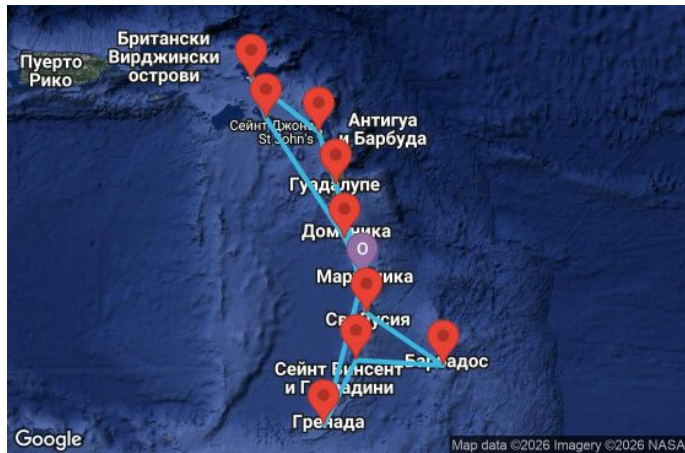

# 14 дни Мартиника, Гваделупа, Сейнт Лусия, Барбадос, Сейнт Винсент и Гренадини, Гренада, Антигуа и Барбуда, Нидерландски Антили, Сейнт Китс и Невис, Доминика - UZFY

Картата е само за обща ориентация. Координатите са приблизителни и не целят да покажат точната локация на кораба.

КРУИЗНА КОМПАНИЯ: **MSC**  
КОРАБ: **MSC WORLD EUROPA** ⚓⚓⚓⚓

## Маршрут

ДЕН	ТОЧКА	ДЪРЖАВА	ПРИСТИГАНЕ	ТРЪГВАНЕ
1	Фор дьо Франс ▼	Мартиника	-	23:00
2	Поант-а-Питр ▼	Гваделупа	08:00	19:00
3	Кастрис ▼	Сейнт Лусия	08:00	19:00
4	Бриджтаун ▼	Барбадос	07:00	21:00
5	Кингстаун ▼	Сейнт Винсент и Гренадини	08:00	19:00
6	Сейнт Джордж ▼	Гренада	08:00	19:00

	ДЕН	ТОЧКА	ДЪРЖАВА	ПРИСТИГАНЕ	ТРЪГВАНЕ
	7	В открито море ▼		-	-
	8	Фор дьо Франс ▼	Мартиника	07:00	23:00
	9	Поант-а-Питр ▼	Гваделупа	09:00	19:00
	10	Сейнт Джоунс ▼	Антигуа и Барбуда	09:00	19:00
	11	В открито море ▼		-	-
	12	Филипсбург, Синт Мартен ▼	Нидерландски Антили	07:00	19:00
	13	Бастер ▼	Сейнт Китс и Невис	07:00	19:00
	14	Розо ▼	Доминика	07:00	19:00
	15	Фор дьо Франс ▼	Мартиника	07:00	-