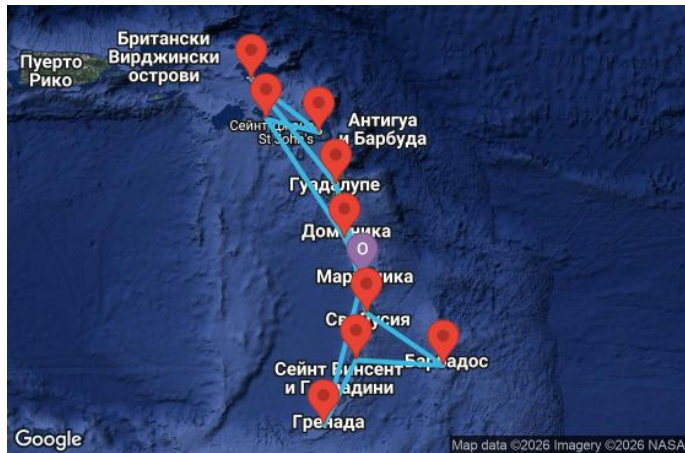

14 дни Мартиника, Гваделупа, Сейнт Лусия, Барбадос, Сейнт Винсент и Гренадини, Гренада, Нидерландски Антили, Антигуа и Барбуда, Сейнт Китс и Невис, Доминика - UZFM

Картата е само за обща ориентация. Координатите са приблизителни и не целят да покажат точната локация на кораба.

Маршрут

ДЕН	ТОЧКА	ДЪРЖАВА	ПРИСТИГАНЕ	ТРЪГВАНЕ
1	Фор дьо Франс ▼	Мартиника	-	23:00
2	Поант-а-Питр ▼	Гваделупа	08:00	19:00
3	Кастрис ▼	Сейнт Лусия	08:00	19:00
4	Бриджтаун ▼	Барбадос	07:00	21:00
5	Кингстаун ▼	Сейнт Винсент и Гренадини	08:00	19:00
6	Сейнт Джордж ▼	Гренада	08:00	19:00

	ДЕН	ТОЧКА	ДЪРЖАВА	ПРИСТИГАНЕ	ТРЪГВАНЕ
	7	В открито море ▼		-	-
	8	Фор дьо Франс ▼	Мартиника	07:00	23:00
	9	Поант-а-Питр ▼	Гваделупа	09:00	19:00
	10	Филипсбург, Синт Мартен ▼	Нидерландски Антили	09:00	19:00
	11	В открито море ▼		-	-
	12	Сейнт Джоунс ▼	Антигуа и Барбуда	07:00	19:00
	13	Бастер ▼	Сейнт Китс и Невис	07:00	19:00
	14	Розо ▼	Доминика	07:00	19:00
	15	Фор дьо Франс ▼	Мартиника	07:00	-