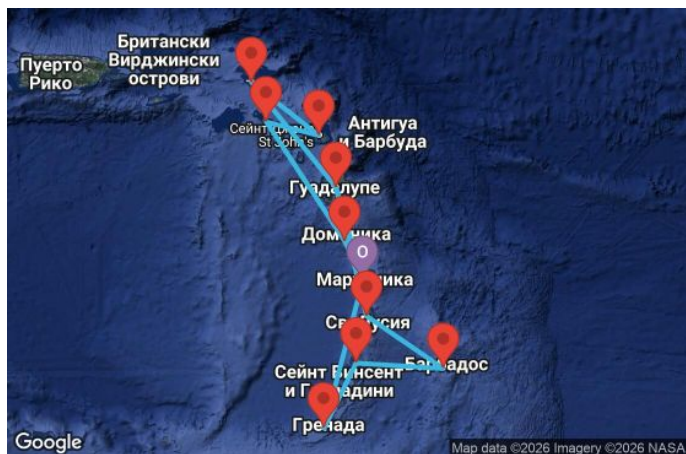

14 дни Мартиника, Гваделупа, Сейнт Лусия, Барбадос, Сейнт Винсент и Гренадини, Гренада, Нидерландски Антили, Антигуа и Барбуда, Сейнт Китс и Невис, Доминика - UZFM

Картата е само за обща ориентация. Координатите са приблизителни и не целят да покажат точната локация на кораба.

Маршрут

ДЕН	ТОЧКА	ДЪРЖАВА	ПРИСТИГАНЕ	ТРЪГВАНЕ
1	Фор дьо Франс ▼	Мартиника	-	23:00
2	Поант-а-Питр ▼	Гваделупа	08:00	19:00
3	Кастрис ▼	Сейнт Лусия	08:00	19:00
4	Бриджтаун ▼	Барбадос	07:00	21:00
5	Кингстаун ▼	Сейнт Винсент и Гренадини	08:00	19:00
6	Сейнт Джордж ▼	Гренада	08:00	19:00

	ДЕН	ТОЧКА	ДЪРЖАВА	ПРИСТИГАНЕ	ТРЪГВАНЕ
	7	В открито море ▼		-	-
	8	Фор дьо Франс ▼	Мартиника	07:00	23:00
	9	Поант-а-Питр ▼	Гваделупа	09:00	19:00
	10	Филипсбург, Синт Мартен ▼	Нидерландски Антили	09:00	19:00
	11	В открито море ▼		-	-
	12	Сейнт Джоунс ▼	Антигуа и Барбуда	07:00	19:00
	13	Бастер ▼	Сейнт Китс и Невис	07:00	19:00
	14	Розо ▼	Доминика	07:00	19:00
	15	Фор дьо Франс ▼	Мартиника	07:00	-