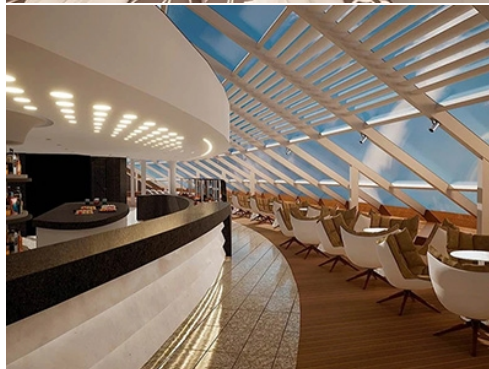

Чуждестранни граждани, може да проверят визовите изисквания, валидни за техните държави на страниците на техните консулски отдели, външно министерство или съответните служби.

Кораб

MSC World Europa 🚢🚢🚢🚢