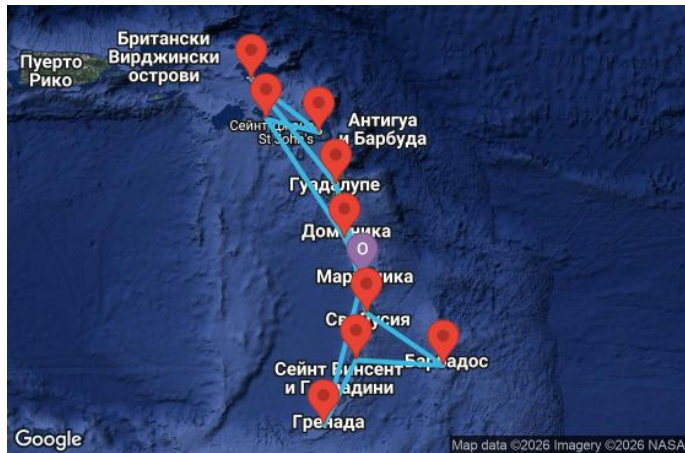

# 14 дни Мартиника, Гваделупа, Сейнт Лусия, Барбадос, Сейнт Винсент и Гренадини, Гренада, Нидерландски Антили, Антигуа и Барбуда, Сейнт Китс и Невис, Доминика - UZФЗ

Картата е само за обща ориентация. Координатите са приблизителни и не целят да покажат точната локация на кораба.

## Маршрут

ДЕН	ТОЧКА	ДЪРЖАВА	ПРИСТИГАНЕ	ТРЪГВАНЕ
	1 Фор дьо Франс ▼	Мартиника	-	23:00
	2 Поант-а-Питр ▼	Гваделупа	08:00	19:00
	3 Кастрис ▼	Сейнт Лусия	08:00	19:00
	4 Бриджтаун ▼	Барбадос	07:00	21:00
	5 Кингстаун ▼	Сейнт Винсент и Гренадини	08:00	19:00
	6 Сейнт Джордж ▼	Гренада	08:00	19:00
	7 В открито море ▼		-	-
	8 Фор дьо Франс ▼	Мартиника	07:00	23:00
	9 Поант-а-Питр ▼	Гваделупа	09:00	19:00
	10 В открито море ▼		-	-
	11 Филипсбург, Синт Мартен ▼	Нидерландски Антили	07:00	19:00
	12 Сейнт Джоунс ▼	Антигуа и Барбуда	07:00	19:00
	13 Бастер ▼	Сейнт Китс и Невис	07:00	19:00
	14 Розо ▼	Доминика	07:00	19:00
	15 Фор дьо Франс ▼	Мартиника	07:00	-