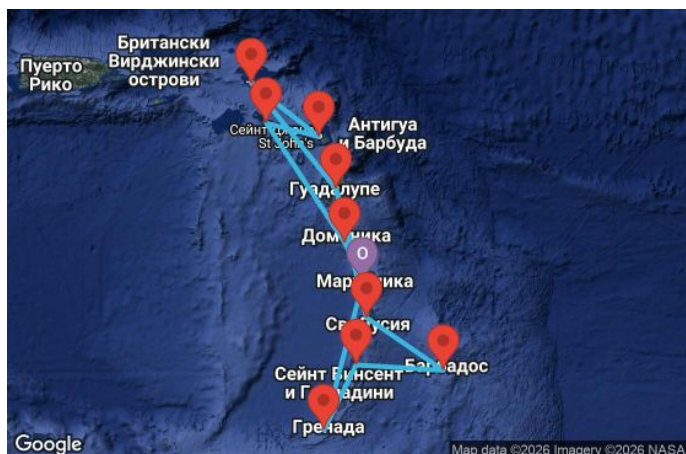

## 14 дни Мартиника, Гваделупа, Сейнт Лусия, Барбадос, Сейнт Винсент и Гренадини, Гренада, Нидерландски Антили, Антигуа и Барбуда, Сейнт Китс и Невис, Доминика - UZFZ

Картата е само за обща ориентация. Координатите са приблизителни и не целят да покажат точната локация на кораба.

## Маршрут

	ДЕН	ТОЧКА	ДЪРЖАВА	ПРИСТИГАНЕ	ТРЪГВАНЕ
	1	Фор дьо Франс ▼	Мартиника	-	23:00
	2	Поант-а-Питр ▼	Гваделупа	08:00	19:00
	3	Кастрис ▼	Сейнт Лусия	08:00	19:00
	4	Бриджтаун ▼	Барбадос	07:00	21:00
	5	Кингстаун ▼	Сейнт Винсент и Гренадини	08:00	19:00
	6	Сейнт Джордж ▼	Гренада	08:00	19:00
	7	В открито море ▼		-	-
	8	Фор дьо Франс ▼	Мартиника	07:00	23:00
	9	Поант-а-Питр ▼	Гваделупа	09:00	19:00
	10	В открито море ▼		-	-
	11	Филипсбург, Синт Мартен ▼	Нидерландски Антили	07:00	19:00
	12	Сейнт Джоунс ▼	Антигуа и Барбуда	07:00	19:00
	13	Бастер ▼	Сейнт Китс и Невис	07:00	19:00
	14	Розо ▼	Доминика	07:00	19:00
	15	Фор дьо Франс ▼	Мартиника	07:00	-