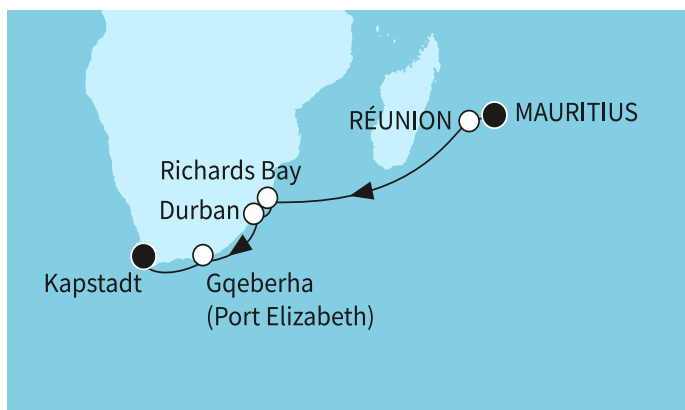

КРУИЗНА КОМПАНИЯ: TUI CRUISES
КОРАБ: MEIN SCHIFF 5

Картата е само за обща ориентация. Координатите са приблизителни и не целят да покажат точната локация на кораба.

Легенда: "А" - начална точка; "В" - крайна точка; "О" - начална и крайна точка

Маршрут

	ДЕН	ТОЧКА	ДЪРЖАВА	ПРИСТИГАНЕ	ТРЪГВАНЕ
	1	Порт Луис ▼	Мавриций	-	-
	2	Порт Луис ▼	Мавриций	-	-
	3	Порт Луис ▼	Мавриций	-	19:00
	4	Ле Порт ▼	Реюнион	07:00	19:00
	5	В открито море ▼		-	-
	6	В открито море ▼		-	-
	7	В открито море ▼		-	-
	9	Дърбан ▼	Южна Африка	08:00	20:00
	10	В открито море ▼		-	-
	11	Порт Елизабет ▼	Южна Африка	05:30	-
	12	Порт Елизабет ▼	Южна Африка	-	19:00
	13	В открито море ▼		-	-
	14	Кейптаун ▼	Южна Африка	06:30	-
	15	Кейптаун ▼	Южна Африка	-	-