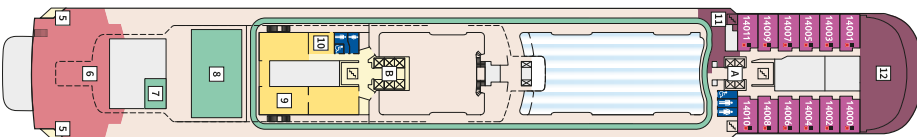

Палуба 11 Krabbe

Палуба 12 Aqua

Палуба 12 Aqua

Палуба 14 Horizont