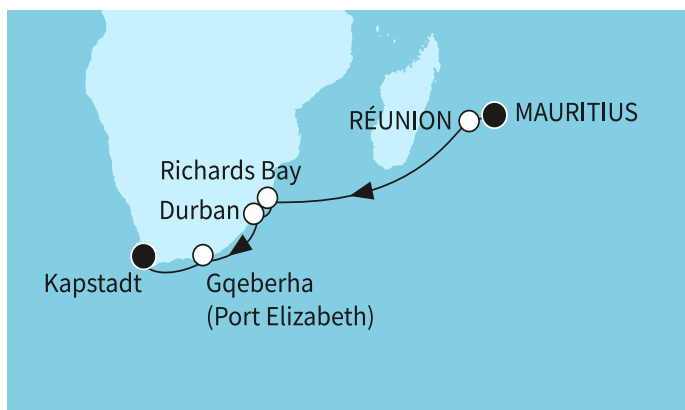

КРУИЗНА КОМПАНИЯ: TUI CRUISES
КОРАБ: MEIN SCHIFF 5

Картата е само за обща ориентация. Координатите са приблизителни и не целят да покажат точната локация на кораба.

Легенда: "А" - начална точка; "В" - крайна точка; "О" - начална и крайна точка

Маршрут

	ДЕН	ТОЧКА	ДЪРЖАВА	ПРИСТИГАНЕ	ТРЪГВАНЕ
	1	Порт Луис ▼	Мавриций	-	-
	2	Порт Луис ▼	Мавриций	-	19:00
	3	Ле Порт ▼	Реюнион	07:00	19:00
	4	В открито море ▼		-	-
	5	В открито море ▼		-	-
	6	В открито море ▼		-	-
	8	Дърбан ▼	Южна Африка	08:00	20:00
	9	В открито море ▼		-	-
	10	Порт Елизабет ▼	Южна Африка	05:30	-
	11	Порт Елизабет ▼	Южна Африка	-	19:00
	12	В открито море ▼		-	-
	13	Кейптаун ▼	Южна Африка	06:30	-
	14	Кейптаун ▼	Южна Африка	-	-
	15	Кейптаун ▼	Южна Африка	-	-