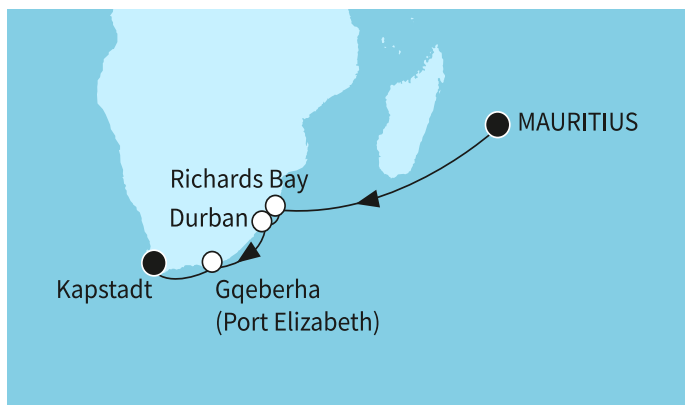

-15%

КРУИЗНА КОМПАНИЯ: TUI CRUISES
КОРАБ: MEIN SCHIFF 5

Картата е само за обща ориентация. Координатите са приблизителни и не целят да покажат точната локация на кораба.

Легенда: "А" - начална точка; "В" - крайна точка; "О" - начална и крайна точка

Маршрут

	ДЕН	ТОЧКА	ДЪРЖАВА	ПРИСТИГАНЕ	ТРЪГВАНЕ
	1	Порт Луис ▼	Мавриций	-	-
	2	Порт Луис ▼	Мавриций	-	-
	3	Порт Луис ▼	Мавриций	-	19:00
	4	В открито море ▼		-	-
	5	В открито море ▼		-	-
	6	В открито море ▼		-	-
	8	Дърбан ▼	Южна Африка	08:00	-
	9	Дърбан ▼	Южна Африка	-	20:00
	10	В открито море ▼		-	-
	11	Порт Елизабет ▼	Южна Африка	05:30	-
	12	Порт Елизабет ▼	Южна Африка	-	19:00
	13	В открито море ▼		-	-
	14	Кейптаун ▼	Южна Африка	06:30	-
	15	Кейптаун ▼	Южна Африка	-	-