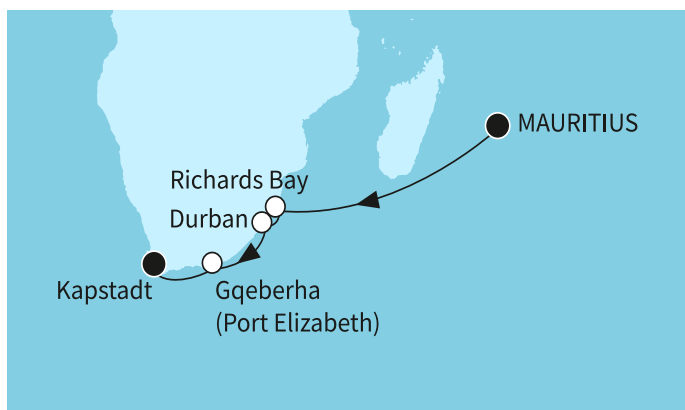

КРУИЗНА КОМПАНИЯ: TUI CRUISES
КОРАБ: MEIN SCHIFF 5

Картата е само за обща ориентация. Координатите са приблизителни и не целят да покажат точната локация на кораба.

Легенда: "А" - начална точка; "В" - крайна точка; "О" - начална и крайна точка

Маршрут

	ДЕН	ТОЧКА	ДЪРЖАВА	ПРИСТИГАНЕ	ТРЪГВАНЕ
	1	Порт Луис ▼	Мавриций	-	-
	2	Порт Луис ▼	Мавриций	-	-
	3	Порт Луис ▼	Мавриций	-	19:00
	4	В открито море ▼		-	-
	5	В открито море ▼		-	-
	6	В открито море ▼		-	-
	8	Дърбан ▼	Южна Африка	08:00	-
	9	Дърбан ▼	Южна Африка	-	20:00
	10	В открито море ▼		-	-
	11	Порт Елизабет ▼	Южна Африка	05:30	-
	12	Порт Елизабет ▼	Южна Африка	-	19:00
	13	В открито море ▼		-	-
	14	Кейптаун ▼	Южна Африка	06:30	-
	15	Кейптаун ▼	Южна Африка	-	-