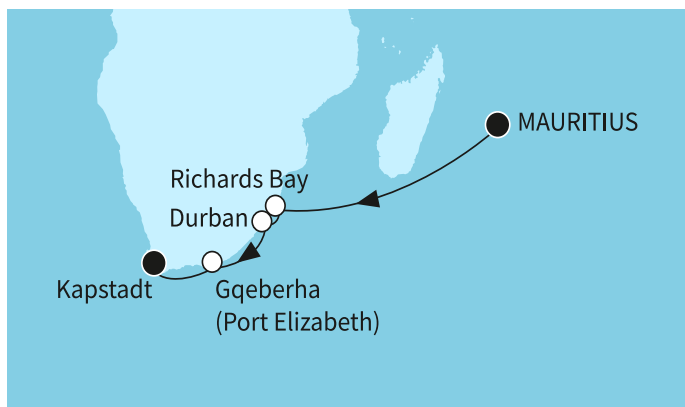

КРУИЗНА КОМПАНИЯ: TUI CRUISES

КОРАБ: MEIN SCHIFF 5

Картата е само за обща ориентация. Координатите са приблизителни и не целят да покажат точната локация на кораба.

Легенда: "А" - начална точка; "В" - крайна точка; "О" - начална и крайна точка

Маршрут

	ДЕН	ТОЧКА	ДЪРЖАВА	ПРИСТИГАНЕ	ТРЪГВАНЕ
	1	Порт Луис ▼	Мавриций	-	-
	2	Порт Луис ▼	Мавриций	-	19:00
	3	В открито море ▼		-	-
	4	В открито море ▼		-	-
	5	В открито море ▼		-	-
	7	Дърбан ▼	Южна Африка	08:00	-
	8	Дърбан ▼	Южна Африка	-	20:00
	9	В открито море ▼		-	-
	10	Порт Елизабет ▼	Южна Африка	05:30	-
	11	Порт Елизабет ▼	Южна Африка	-	19:00
	12	В открито море ▼		-	-
	13	Кейптаун ▼	Южна Африка	06:30	-
	14	Кейптаун ▼	Южна Африка	-	-
	15	Кейптаун ▼	Южна Африка	-	-