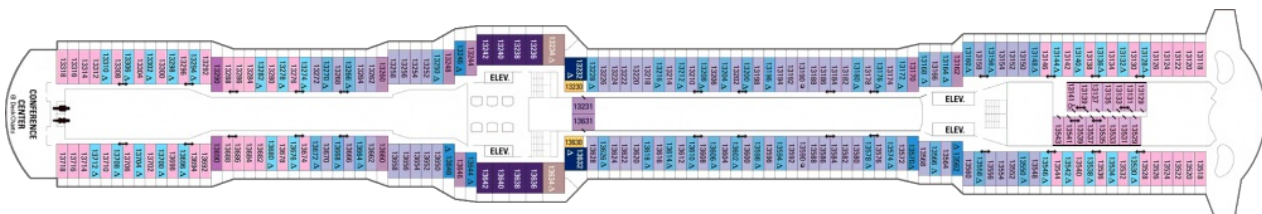

Площ: 104 кв. м; балкон: 78.31 кв. м

Палуби

Палуба 2

Палуба 3

Палуба 4

Палуба 11

Палуба 12

Палуба 13