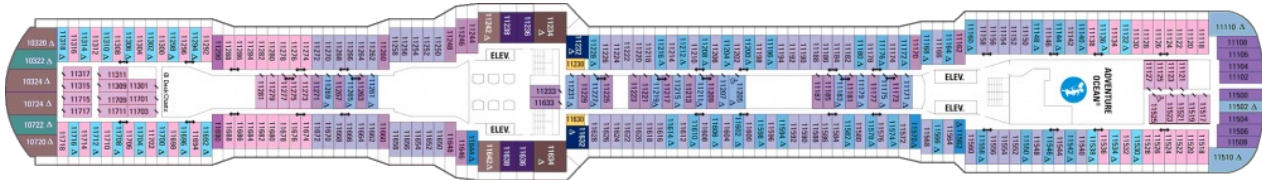

Площ: 104 кв. м; балкон: 78.31 кв. м

Палуби

Палуба 2

Палуба 3

Палуба 4

Палуба 11

Палуба 12

Палуба 13