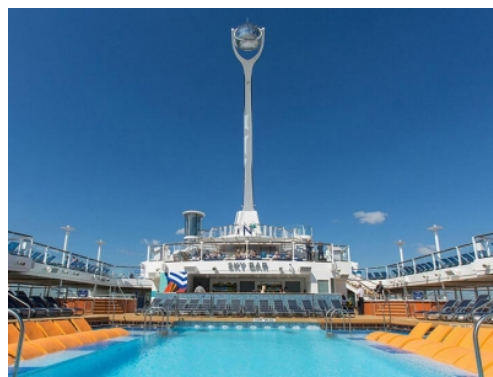

Кораб

ANTHEM of the Seas ⚓⚓⚓⚓