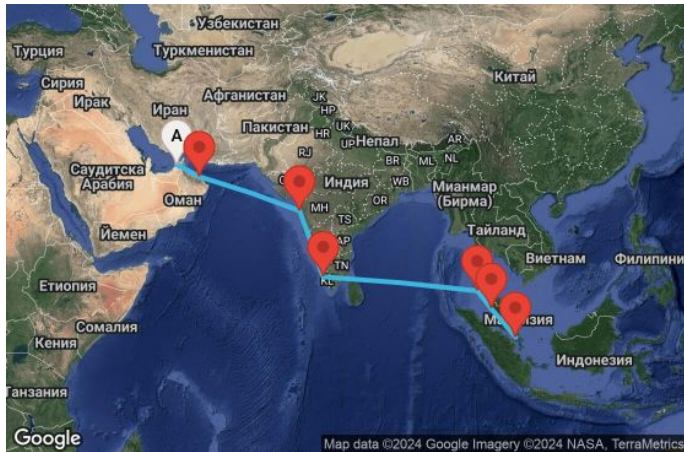

ВИЖ КРУИЗИ С БЕЗПЛАТНИ НАПИТКИ

14 дни Обединени арабски емирства, Оман, Индия, Тайланд, Малайзия, Сингапур - 14R079

КРУИЗНА КОМПАНИЯ: ROYAL CARIBBEAN
КОРАБ: ANTHEM OF THE SEAS ⚓⚓⚓⚓⚓

Картата е само за обща ориентация. Координатите са приблизителни и не целят да покажат точната локация на кораба.

Легенда: "А" - начална точка; "В" - крайна точка; "О" - начална и крайна точка

ЦЕНИ

Офертата за този круиз е изтекла, но може да потърсите друг подходящ за вас круиз в нашите над 2000 актуални оферти

ВИЖ ВСИЧКИ ОФЕРТИ