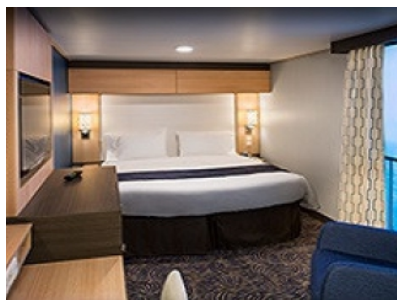

Каютите от тази категория са с балкон, оборудвани с две единични легла, които по заявка се събират в двойна спалня, баня с душ кабина и тоалетна, всекидневна, минибар, тоалетка с огледало, телевизор, минисейф, радио, телефон и сешоар.

INTERIOR GUARANTEE – КАТЕГОРИЯ ZI

Категория вътрешна каюта, която не позволява избор на местоположение и номер на каютата. Гарантирано каютите от тази категория са оборудвани с две единични легла, които по заявка се събират в двойна спалня, луксозно спално бельо, баня с душ кабина и тоалетна, кът с мека мебел, гардероб, минибар, тоалетка с огледало, телевизор, минисейф, радио, телефон и сешоар.

Снимката е илюстративна и не гарантира изгледа, обзавеждането и разположението на резервираната от вас каюта.

INTERIOR WITH VIRTUAL BALCONY - КАТЕГОРИЯ 1U

Стандартна вътрешна каюта, оборудвана с две легла, които по желание предварително могат да бъдат събрани в голямо двойно легло, луксозно спално бельо, баня с душ кабина и тоалетна, кът с мека мебел, гардероб, минибар, тоалетка с огледало, телевизор, минисейф, радио, сешоар и телефон.

Голяма вътрешна каюта, оборудвана с две единични легла, които по желание предварително могат да бъдат събрани в голямо двойно легло, луксозно спално бельо, баня с душ кабина и тоалетна, кът с мека мебел, гардероб, минибар, тоалетка с огледало, телевизор, минисейф, радио, сешоар и телефон.