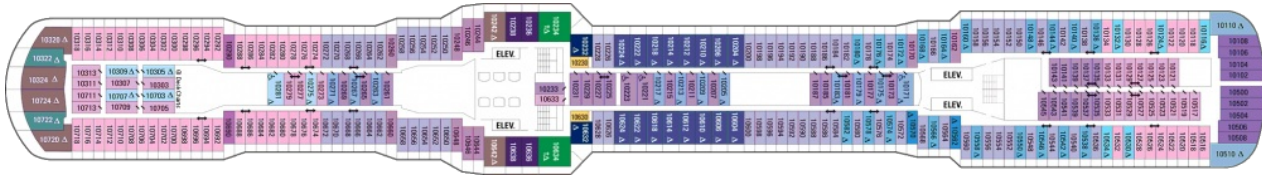

Площ: 104 кв. м; балкон: 78.31 кв. м

Палуби

Палуба 2

Палуба 3

Палуба 4

Палуба 11

Палуба 12

Палуба 13