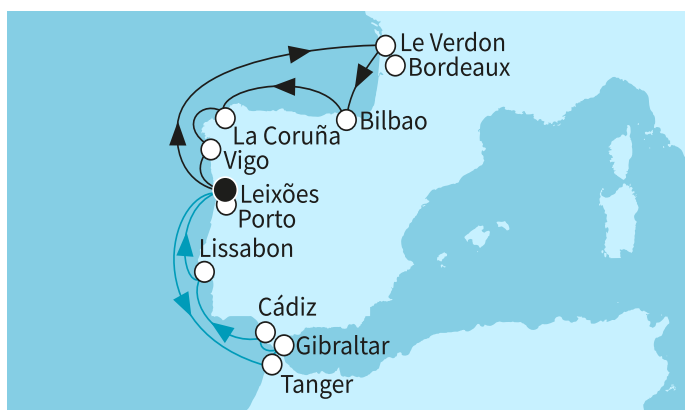

КРУИЗНА КОМПАНИЯ: TUI CRUISES
КОРАБ: MEIN SCHIFF 6

Картата е само за обща ориентация. Координатите са приблизителни и не целят да покажат точната локация на кораба.

Легенда: "А" - начална точка; "В" - крайна точка; "О" - начална и крайна точка

Маршрут

	ДЕН	ТОЧКА	ДЪРЖАВА	ПРИСТИГАНЕ	ТРЪГВАНЕ
	1	Леишош порт (Португалия) ▼	Португалия	-	22:00
	2	В открито море ▼		-	-
	3	Ле Вердон-сюр-Мер ▼	Франция	08:00	19:00
	4	Билбао ▼	Испания	08:00	21:00
	5	В открито море ▼		-	-
	6	Ла Коруня ▼	Испания	07:00	19:00
	7	Виго ▼	Испания	08:00	19:00
	8	Леишош порт (Португалия) ▼	Португалия	04:00	22:00
	9	Лисабон ▼	Португалия	12:00	22:00
	10	В открито море ▼		-	-
	11	Гибралтар ▼	Гибралтар	07:00	18:00
	12	Кадиз ▼	Испания	07:00	20:00
	13	Танжер ▼	Мароко	07:00	20:00
	14	В открито море ▼		-	-
	15	Леишош порт (Португалия) ▼	Португалия	04:00	-