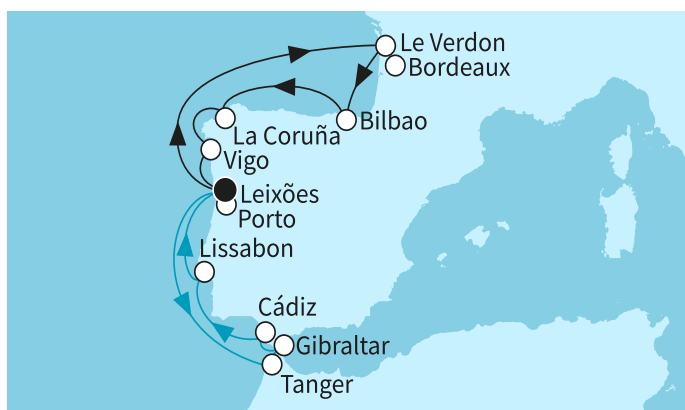

Картата е само за обща ориентация. Координатите са приблизителни и не целят да покажат точната локация на кораба.

Легенда: "А" - начална точка; "В" - крайна точка; "О" - начална и крайна точка

ЦЕНИ

Това са най-ниските цени за посочените дати на отплаване и тип каюти. Посочените цени са на човек при двама възрастни в каюта.