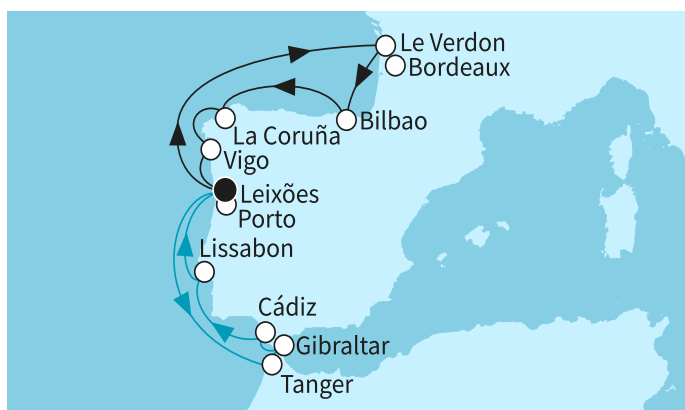

КРУИЗНА КОМПАНИЯ: TUI CRUISES

КОРАБ: MEIN SCHIFF 6

Картата е само за обща ориентация. Координатите са приблизителни и не целят да покажат точната локация на кораба.

Легенда: "А" - начална точка; "В" - крайна точка; "О" - начална и крайна точка

Маршрут

	ДЕН	ТОЧКА	ДЪРЖАВА	ПРИСТИГАНЕ	ТРЪГВАНЕ
	1	Леишош порт (Португалия) ▼	Португалия	-	22:00
	2	В открито море ▼		-	-
	3	Гибралтар ▼	Гибралтар	07:00	19:00
	4	Танжер ▼	Мароко	00:01	21:00
	5	Кадиз ▼	Испания	07:00	17:00
	6	Лисабон ▼	Португалия	09:00	23:00
	7	В открито море ▼		-	-
	8	Леишош порт (Португалия) ▼	Португалия	04:00	22:00
	9	В открито море ▼		-	-
	10	Ле Вердон-сюр-Мер ▼	Франция	08:00	19:00
	11	Билбао ▼	Испания	08:00	21:00
	12	В открито море ▼		-	-
	13	Ла Коруня ▼	Испания	07:00	19:00
	14	Виго ▼	Испания	08:00	19:00
	15	Леишош порт (Португалия) ▼	Португалия	04:00	-