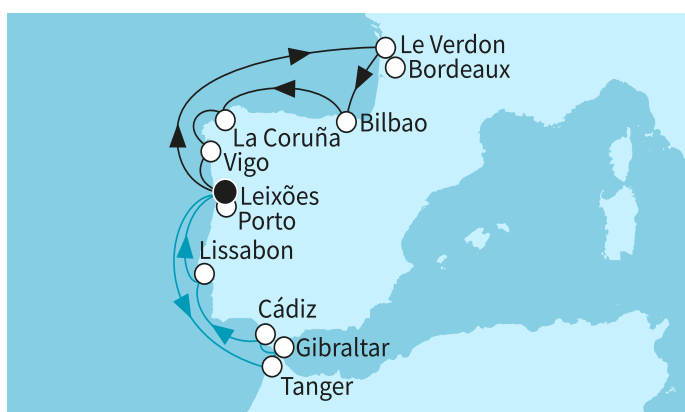

Най-ниска цена на човек в двойна каюта за избрания период

КРУИЗНА КОМПАНИЯ: TUI CRUISES
КОРАБ: MEIN SCHIFF 6

Картата е само за обща ориентация. Координатите са приблизителни и не целят да покажат точната локация на кораба.