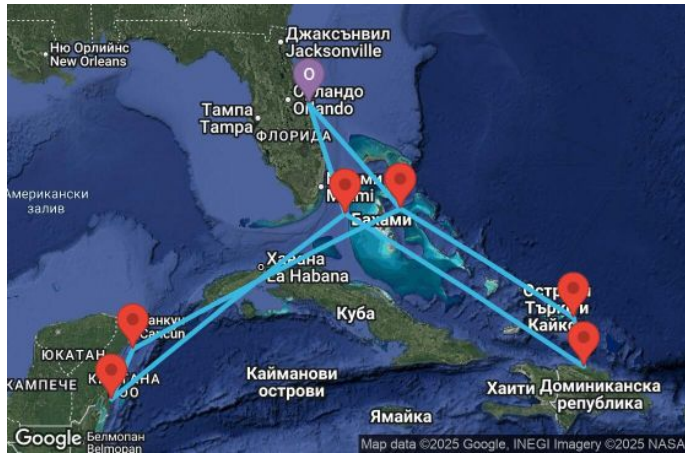

НОВО! СТАНИ ЧАСТ ОТ USIT CLUB ВЪВ VIBER

14 дни САЩ, Бахамските острови, Мексико, Доминиканска република, Търкс и Кайкос - UYQE

Картата е само за обща ориентация. Координатите са приблизителни и не целят да покажат точната локация на кораба.

Маршрут

ДЕН	ТОЧКА	ДЪРЖАВА	ПРИСТИГАНЕ	ТРЪГВАНЕ
1	Орландо (Порт Канаверал) ▼	САЩ	-	16:30
2	Оушън Кий - MSC частен резерват ▼	Бахамските острови	08:00	18:00
3	В открито море ▼		-	-

ДЕН	ТОЧКА	ДЪРЖАВА	ПРИСТИГАНЕ	ТРЪГВАНЕ
 4	Коста Мая ▼	Мексико	08:00	18:00
 5	Козумел ▼	Мексико	08:00	18:00
 6	В открито море ▼		-	-
 7	Насау ▼	Бахамските острови	07:00	15:00
 8	Орландо (Порт Канаверал) ▼	САЩ	07:00	16:30
 9	Оушън Кий - MSC частен резерват ▼	Бахамските острови	08:00	18:00
 10	В открито море ▼		-	-
 11	Амбър Коув ▼	Доминиканска република	08:00	18:00
 12	Гранд Търк ▼	Търкс и Кайкос	08:00	18:00
 13	В открито море ▼		-	-
 14	Насау ▼	Бахамските острови	07:00	15:00
 15	Орландо (Порт Канаверал) ▼	САЩ	07:00	-