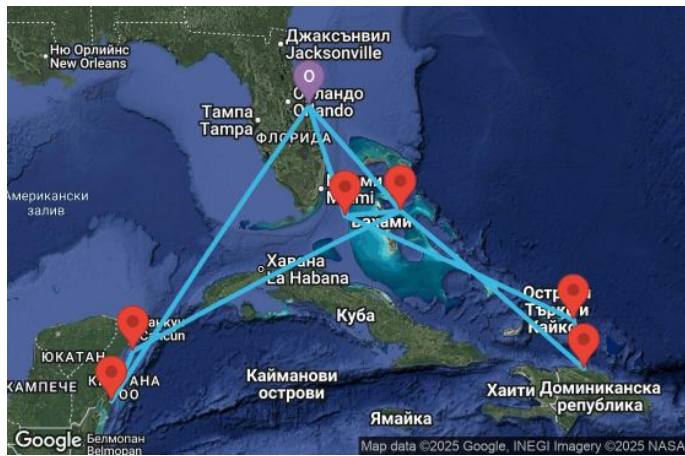

ВИЖ КРУИЗИ С БЕЗПЛАТНИ НАПИТКИ

14 дни САЩ, Бахамските острови, Мексико, Търкс и Кайкос, Доминиканска република - UYQ8

Картата е само за обща ориентация. Координатите са приблизителни и не целят да покажат точната локация на кораба.

Маршрут

ДЕН	ТОЧКА	ДЪРЖАВА	ПРИСТИГАНЕ	ТРЪГВАНЕ
1	Орlando (Порт Канаверал) ▼	САЩ	-	16:30
2	Оушън Кий - MSC частен резерват ▼	Бахамските острови	08:00	18:00
3	Насау ▼	Бахамските острови	07:00	15:00
4	В открито море ▼		-	-
5	Козумел ▼	Мексико	08:00	19:00
6	Коста Мая ▼	Мексико	07:00	14:00
7	В открито море ▼		-	-

	ДЕН	ТОЧКА	ДЪРЖАВА	ПРИСТИГАНЕ	ТРЪГВАНЕ
	8	Орландо (Порт Канаверал) ▼	САЩ	07:00	16:30
	9	Оушън Кий - MSC частен резерват ▼	Бахамските острови	08:00	18:00
	10	В открито море ▼		-	-
	11	Гранд Търк ▼	Търкс и Кайкос	08:00	17:00
	12	Амбър Коув ▼	Доминиканска република	09:00	17:00
	13	В открито море ▼		-	-
	14	Насау ▼	Бахамските острови	07:00	15:00
	15	Орландо (Порт Канаверал) ▼	САЩ	07:00	-