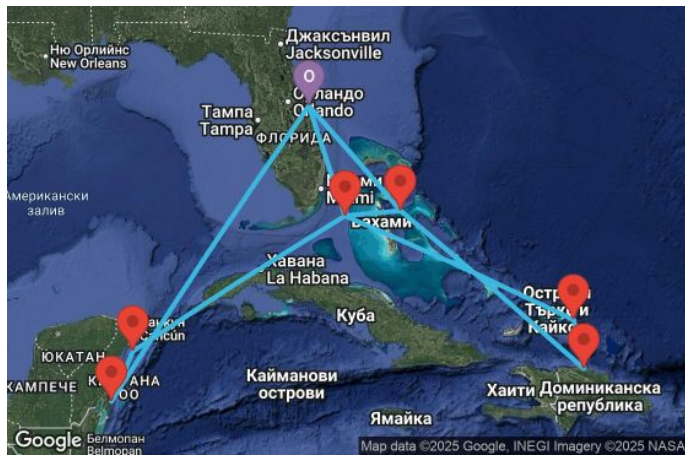

ВИЖ КРУИЗИ С БЕЗПЛАТНИ НАПИТКИ

14 дни САЩ, Бахамските острови, Мексико, Търкс и Кайкос, Доминиканска република - UYQV

Картата е само за обща ориентация. Координатите са приблизителни и не целят да покажат точната локация на кораба.

Маршрут

ДЕН	ТОЧКА	ДЪРЖАВА	ПРИСТИГАНЕ	ТРЪГВАНЕ
1	Орlando (Порт Канаверал) ▼	САЩ	-	16:30
2	Насау ▼	Бахамските острови	10:00	19:00
3	Оушън Кий - MSC частен резерват ▼	Бахамските острови	08:00	18:00
4	В открито море ▼		-	-
5	Козумел ▼	Мексико	08:00	19:00
6	Коста Мая ▼	Мексико	07:00	14:00
7	В открито море ▼		-	-

	ДЕН	ТОЧКА	ДЪРЖАВА	ПРИСТИГАНЕ	ТРЪГВАНЕ
	8	Орlando (Порт Канаверал) ▼	САЩ	07:00	16:30
	9	Оушън Кий - MSC частен резерват ▼	Бахамските острови	08:00	18:00
	10	В открито море ▼		-	-
	11	Гранд Търк ▼	Търкс и Кайкос	08:00	17:00
	12	Амбър Коув ▼	Доминиканска република	09:00	17:00
	13	В открито море ▼		-	-
	14	Насау ▼	Бахамските острови	07:00	15:00
	15	Орlando (Порт Канаверал) ▼	САЩ	07:00	-