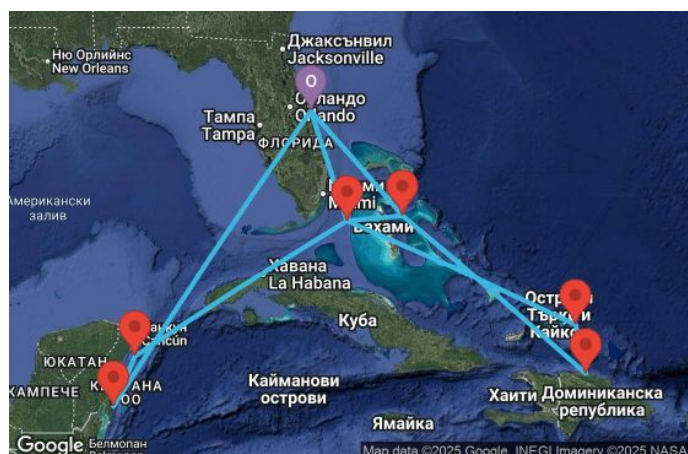

14 дни САЩ, Бахамските острови, Мексико, Търкс и Кайкос, Доминиканска република - UYQV

Картата е само за обща ориентация. Координатите са приблизителни и не целят да покажат точната локация на кораба.

Легенда: "А" - начална точка; "В" - крайна точка; "О" - начална и крайна точка

Маршрут

ДЕН	ТОЧКА	ДЪРЖАВА	ПРИСТИГАНЕ	ТРЪГВАНЕ
1	Орландо (Порт Канаверал) ▼	САЩ	-	16:30
2	Насау ▼	Бахамските острови	10:00	19:00
3	Оушън Кий - MSC частен резерват ▼	Бахамските острови	08:00	18:00
4	В открито море ▼		-	-
5	Козумел ▼	Мексико	08:00	19:00
6	Коста Мая ▼	Мексико	07:00	14:00
7	В открито море ▼		-	-

	ДЕН	ТОЧКА	ДЪРЖАВА	ПРИСТИГАНЕ	ТРЪГВАНЕ
	8	Орландо (Порт Канаверал) ▼	САЩ	07:00	16:30
	9	Оушън Кий - MSC частен резерват ▼	Бахамските острови	08:00	18:00
	10	В открито море ▼		-	-
	11	Гранд Търк ▼	Търкс и Кайкос	08:00	17:00
	12	Амбър Коув ▼	Доминиканска република	09:00	17:00
	13	В открито море ▼		-	-
	14	Насау ▼	Бахамските острови	07:00	15:00
	15	Орландо (Порт Канаверал) ▼	САЩ	07:00	-