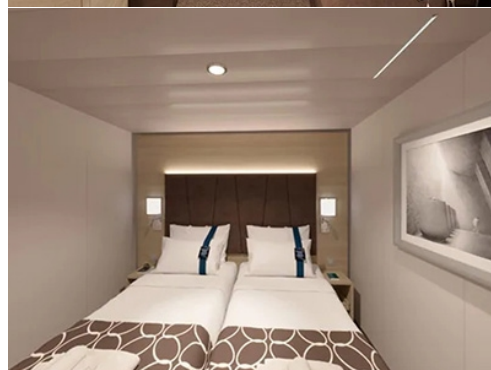

Кораб

MSC World Atlantic