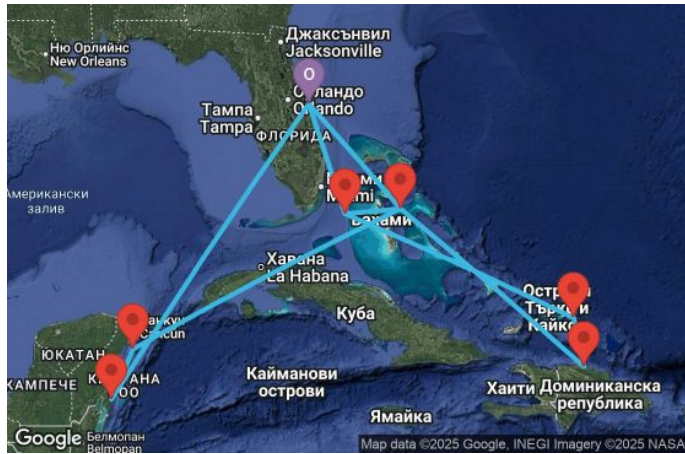

НОВО! СТАНИ ЧАСТ ОТ USIT CLUB ВЪВ VIBER

14 дни САЩ, Бахамските острови, Търкс и Кайкос, Доминиканска република, Мексико - UYQ7

Картата е само за обща ориентация. Координатите са приблизителни и не целят да покажат точната локация на кораба.

Маршрут

ДЕН	ТОЧКА	ДЪРЖАВА	ПРИСТИГАНЕ	ТРЪГВАНЕ
1	Орландо (Порт Канаверал) ▼	САЩ	-	16:30
2	Оушън Кий - MSC частен резерват ▼	Бахамските острови	08:00	18:00
3	В открито море ▼		-	-
4	Гранд Търк ▼	Търкс и Кайкос	08:00	17:00
5	Амбър Коув ▼	Доминиканска република	09:00	17:00
6	В открито море ▼		-	-
7	Насау ▼	Бахамските острови	07:00	15:00

	ДЕН	ТОЧКА	ДЪРЖАВА	ПРИСТИГАНЕ	ТРЪГВАНЕ
	8	Орландо (Порт Канаверал) ▼	САЩ	07:00	16:30
	9	Оушън Кий - MSC частен резерват ▼	Бахамските острови	08:00	18:00
	10	Насау ▼	Бахамските острови	07:00	15:00
	11	В открито море ▼		-	-
	12	Козумел ▼	Мексико	08:00	19:00
	13	Коста Мая ▼	Мексико	07:00	14:00
	14	В открито море ▼		-	-
	15	Орландо (Порт Канаверал) ▼	САЩ	07:00	-