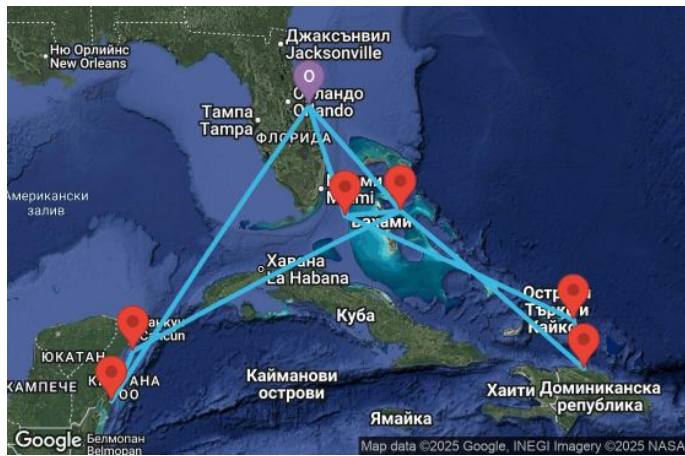

ВИЖ КРУИЗИ С БЕЗПЛАТНИ НАПИТКИ

14 дни САЩ, Бахамските острови, Търкс и Кайкос, Доминиканска република, Мексико - UYQ7

Картата е само за обща ориентация. Координатите са приблизителни и не целят да покажат точната локация на кораба.

Маршрут

ДЕН	ТОЧКА	ДЪРЖАВА	ПРИСТИГАНЕ	ТРЪГВАНЕ
1	Орландо (Порт Канаверал) ▼	САЩ	-	16:30
2	Оушън Кий - MSC частен резерват ▼	Бахамските острови	08:00	18:00
3	В открито море ▼		-	-
4	Гранд Търк ▼	Търкс и Кайкос	08:00	17:00
5	Амбър Коув ▼	Доминиканска република	09:00	17:00
6	В открито море ▼		-	-
7	Насау ▼	Бахамските острови	07:00	15:00

	ДЕН	ТОЧКА	ДЪРЖАВА	ПРИСТИГАНЕ	ТРЪГВАНЕ
	8	Орландо (Порт Канаверал) ▼	САЩ	07:00	16:30
	9	Оушън Кий - MSC частен резерват ▼	Бахамските острови	08:00	18:00
	10	Насау ▼	Бахамските острови	07:00	15:00
	11	В открито море ▼		-	-
	12	Козумел ▼	Мексико	08:00	19:00
	13	Коста Мая ▼	Мексико	07:00	14:00
	14	В открито море ▼		-	-
	15	Орландо (Порт Канаверал) ▼	САЩ	07:00	-