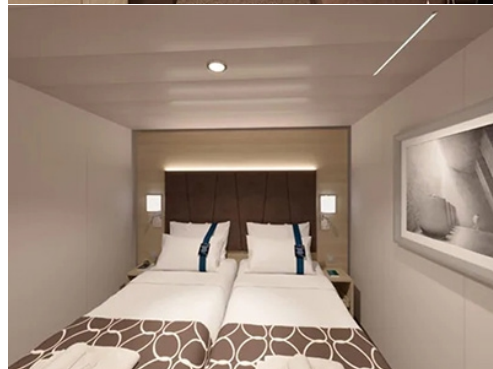

Кораб

MSC World Atlantic