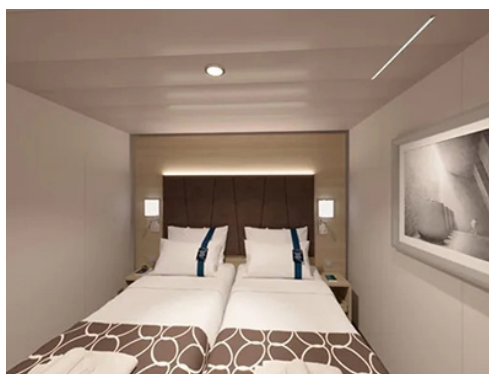

Чуждестранни граждани, може да проверят визовите изисквания, валидни за техните държави на страниците на техните консулски отдели, външно министерство или съответните служби.

Кораб

MSC World America 🚢🚢🚢🚢