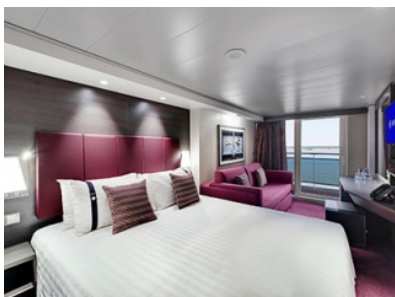

Снимката е илюстративна и не гарантира изгледа, обзавеждането и разположението на резервираната от вас каюта.

КАЮТА С БАЛКОН BELLA - BB

Стандартна каюта с балкон каюта с обща площ между 15 и 18 м², разположена на ниските палуби, в тарифа BELLA, която включва:

- обща спалня, която може да се превърне в две единични легла (при поискване);
- каютата разполага с климатик, просторен гардероб, баня с душ кабина, интерактивна телевизия, телефон, безжичен интернет достъп (срещу заплащане), мини бар, сейф;
- комфортна каюта избрана за вас от автоматично от круизната компания. В тарифа BELLA не е възможен избор на конкретен номер на каюта;
- възможност за промяна на име в резервацията (срещу такса);
- избор на смяна за вечеря (според наличността);
- изобилен бюфет с разнообразие от национални кухни и гурме специалитети;
- шоу-спектакли в бродуейски стил;
- безплатно ползване на басейни, шезлонги, джакузита, фитнес, спортни съоръжения на открито и забавления на борда;