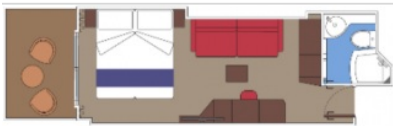

Каюти

КАЮТИ С БАЛКОН - ТАРИФА BELLA

Каютите с балкон са най-многобройните на борда на MSC World Europa. Те са с площ 17 м², а балконите варират межд. 3 и 10 м², в зависимост от местоположението им. Максималното настаняване е 4 човека.