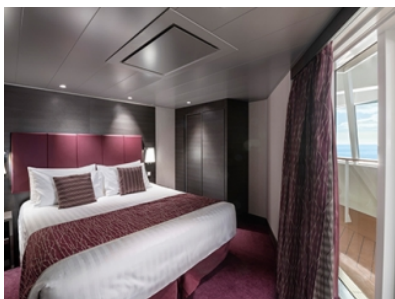

Снимката е илюстративна и не гарантира изгледа, обзавеждането и разположението на резервираната от вас каюта.

АПАРТАМЕНТ AUREA DELUXE С НЕОТВАРЯЕМ ПРОЗОРЕЦ - SRS

Апартамент делукс с неотваряеми панорамни прозорци, с площ 21 - 24 м², разположен между палуби 9 и 11 в луксозна тарифа настаняване AUREA, която включва:

- обща спалня, която може да се превърне в две единични легла (при поискване);
- централна климатизация, просторен гардероб, баня с душ кабина, интерактивна телевизия, телефон, безжичен интернет достъп (срещу заплащане), мини бар, сейф;
- най-добрите премиум каюти на кораба;
- меню с избор на възглавници;
- WELCOME пакет - бутилка просеко "Aneri" и шоколадови бонбони "Venchi";
- приоритетно качване и слизване от кораба;
- възможност за една безплатна промяна на круиза;
- свободен час за вечеря в основния ресторант;
- безплатна закуска в каютата;
- 24-часов рум-сървис с безплатна доставка;
- изобилен бюфет с разнообразие от национални кухни и гурме специалитети;
- сет от козметични продукти в каютата, халат и хавлия за СПА;
- шоу-спектакли в бродуейски стил;
- безплатно посещение на термалната зона на СПА центъра за целия круиз;
- 40% отстъпка за специален СПА пакет;
- 10% отстъпка от всички СПА процедури на борда;
- 20% отстъпка при резервация на пакети за специализираните ресторанти;
- 50% отстъпка за фитнес с персонален инструктор;
- специални събития за деца;
- достъп до ексклузивната плажна палуба "Top Exclusive Solarium";
- безплатно ползване на басейни, шезлонги, джакузита, фитнес, спортни съоръжения на открито и забавления на борда;