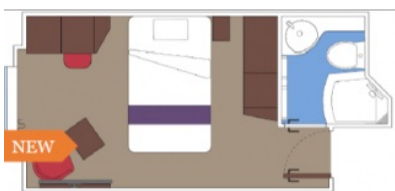

ВЪНШНИ СТУДИА - ТАРИФА BELLA

Студията на корабите на MSC са каюти, предвидени само за самостоятелно ползване от един гост. В каютата има само едно френско легло (персон и половина). Външните студия имат неотварям прозорец.

Площта на външните студия е 12 м²

Снимката е илюстративна и не гарантира изгледа, обзавеждането и разположението на резервираната от вас каюта.

ВЪНШНИ КАЮТИ - ТАРИФА FANTASTICA

Външните каюти са с неотварям прозорец, площ 16 м² и в тях може да бъдат настанени максимум до 4 гости.