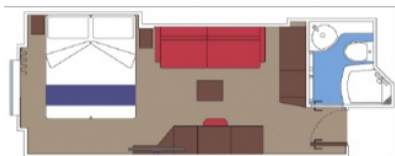

Снимката е илюстративна и не гарантира изгледа, обзавеждането и разположението на резервираната от вас каюта.

ВЪТРЕШНО СТУДИО - IS

Вътрешна каюта само за единично ползване, с площ 10 м², разположени на палуба 10, в тарифа FANTASTICA, която включва:

- централна климатизация, просторен гардероб, баня с душ кабина, интерактивна телевизия, телефон, безжичен интернет достъп (срещу заплащане), мини бар, сейф;
- избор от най-добрите налични каюти;
- възможност за една безплатна промяна на резервацията;
- приоритет при избор на смяна за вечеря (според наличността);
- изобилен бюфет с разнообразие от национални кухни и гурме специалитети;
- безплатна закуска в каютата;
- шоу-спектакли в бродейски стил;
- безплатно ползване на басейни, шезлонги, джакузита, фитнес, спортни съоръжения на открито и забавления на борда;
- специални събития за деца;
- 20% отстъпка при резервация на пакети за специализираните ресторанти;
- 50% отстъпка за фитнес с персонален инструктор (само за възрастни).

ВЪНШНИ КАЮТИ - ТАРИФА BELLA

Външните каюти са с неотварям прозорец, площ 16 м² и в тях може да бъдат настанени максимум до 4 гости.

Снимката е илюстративна и не гарантира изгледа, обзавеждането и разположението на резервираната от вас каюта.

ВЪНШНИ СТУДИА - ТАРИФА BELLA

Студията на корабите на MSC са каюти, предвидени само за самостоятелно ползване от един гост. В каютата има само едно френско легло (персон и половина). Външните студия имат неотварям прозорец.

Площта на външните студия е 12 м²

Снимката е илюстративна и не гарантира изгледа, обзавеждането и разположението на резервираната от вас каюта.

ВЪНШНИ КАЮТИ - ТАРИФА FANTASTICA

Външните каюти са с неотварям прозорец, площ 16 м² и в тях може да бъдат настанени максимум до 4 гости.