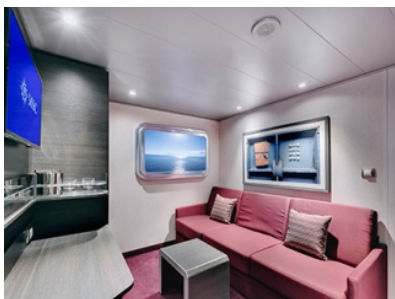

Снимката е илюстративна и не гарантира изгледа, обзавеждането и разположението на резервираната от вас каюта.

ВЪТРЕШНА КАЮТА BELLA - IB

Стандартна вътрешна каюта с площ между 12 и 17 м², разположена на ниските палуби, в тарифа BELLA, която включва:

- обща спалня, която може да се превърне в две единични легла (при поискване);
- каютата разполага с климатик, просторен гардероб, баня с душ кабина, интерактивна телевизия, телефон, безжичен интернет достъп (срещу заплащане), мини бар, сейф;
- комфортна каюта избрана за вас от автоматично от круизната компания. В тарифа BELLA не е възможен избор на конкретен номер на каюта;
- възможност за промяна на име в резервацията (срещу такса);
- избор на смяна за вечеря (според наличността);
- изобилен бюфет с разнообразие от национални кухни и гурме специалитети;
- шоу-спектакли в бродуейски стил;
- безплатно ползване на басейни, шезлонги, джакузита, фитнес, спортни съоръжения на открито и забавления на борда;