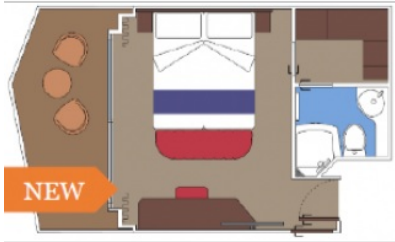

КАЮТА С БАЛКОН BELLA - BB

Стандартна каюта с балкон каюта с обща площ между 15 и 18 м², разположена на ниските палуби, в тарифа BELLA, която включва:

- обща спалня, която може да се превърне в две единични легла (при поискване);
- каютата разполага с климатик, просторен гардероб, баня с душ кабина, интерактивна телевизия, телефон, безжичен интернет достъп (срещу заплащане), мини бар, сейф;
- комфортна каюта избрана за вас от автоматично от круизната компания. В тарифа BELLA не е възможен избор на конкретен номер на каюта;
- възможност за промяна на име в резервацията (срещу такса);
- избор на смяна за вечеря (според наличността);
- изобилен бюфет с разнообразие от национални кухни и гурме специалитети;
- шоу-спектакли в бродуейски стил;
- безплатно ползване на басейни, шезлонги, джакузита, фитнес, спортни съоръжения на открито и забавления на борда;