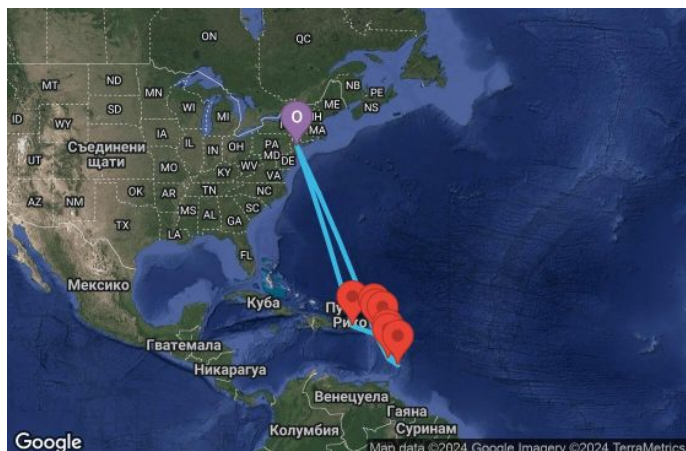

ВИЖ КРУИЗИ С БЕЗПЛАТНИ НАПИТКИ

14 дни САЩ, Холандски Антили, Антигуа и Барбуда, Мартиника, Барбадос, Сейнт Лусия, Сейнт Китс и Невис, Пуерто Рико - 14D019

КРУИЗНА КОМПАНИЯ: ROYAL CARIBBEAN
КОРАБ: ODYSSEY OF THE SEAS ⚓⚓⚓⚓⚓

Картата е само за обща ориентация. Координатите са приблизителни и не целят да покажат точната локация на кораба.

Легенда: "А" - начална точка; "В" - крайна точка; "О" - начална и крайна точка

ЦЕНИ

Офертата за този круиз е изтекла, но може да потърсите друг подходящ за вас круиз в нашите над 2000 актуални оферти

ВИЖ ВСИЧКИ ОФЕРТИ

Маршрут

ДЕН	ТОЧКА	ДЪРЖАВА	ПРИСТИГАНЕ	ТРЪГВАНЕ
-----	-------	---------	------------	----------

Какво включва цената?

Цената включва:

Всички цени, посочени към маршрутите на Royal Caribbean са за човек, настанен в двойна каюта от избраната категория за целия круиз и включват: