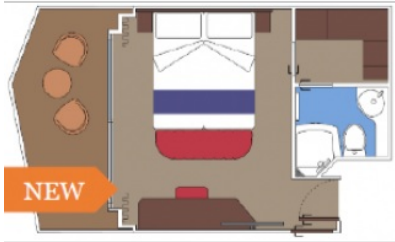

КАЮТА С БАЛКОН BELLA - BB

Стандартна каюта с балкон каюта с обща площ площ между 15 и 18 м², разположена на ниските палуби, в тарифа BELLA, която включва:

- обща спалня, която може да се превърне в две единични легла (при поискване);
- каютата разполага с климатик, просторен гардероб, баня с душ кабина, интерактивна телевизия, телефон, безжичен интернет достъп (срещу заплащане), мини бар, сейф;
- комфортна каюта избрана за вас от автоматично от круизната компания. В тарифа BELLA не е възможен избор на конкретен номер на каюта;
- възможност за промяна на име в резервацията (срещу такса);
- избор на смяна за вечеря (според наличността);
- изобилен бюфет с разнообразие от национални кухни и гурме специалитети;
- шоу-спектакли в бродуейски стил;
- безплатно ползване на басейни, шезлонги, джакузита, фитнес, спортни съоръжения на открито и забавления на борда;