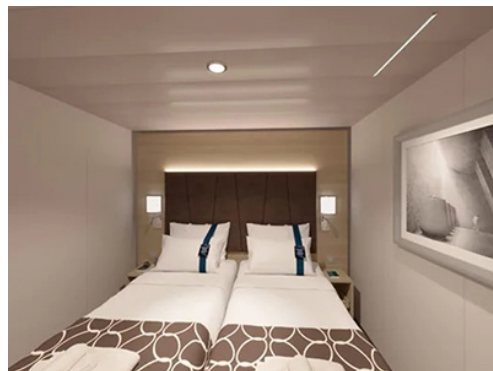

Кораб

MSC World America ⚓⚓⚓⚓⚓