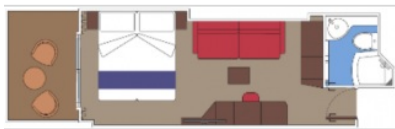

КАЮТИ С БАЛКОН - ТАРИФА BELLA

Каютите с балкон са най-многобройните на борда на MSC World Europa. Те са с площ 17 м², а балконите варират межд, 3 и 10 м², в зависимост от местоположението им. Максималното настаняване е 4 човека.