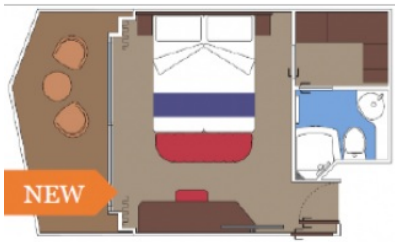

Снимката е илюстративна и не гарантира изгледа, обзавеждането и разположението на резервираната от вас каюта.

КАЮТИ С БАЛКОН И ИЗГЛЕД КЪМ ПРОМЕНАДАТА - ТАРИФА FANTASTICA

Каютите с балкон с изглед към променадата са изцяло нов тип каюти за корабите на MSC, за първи път налични на MSC World Europa, тъй като това е и първият кораб на компанията, който има вътрешен площад или търговска улица в средата на кораба. Каютите са с площ 16 м², и балкон още 5 м². Максималното настаняване е за двама души.