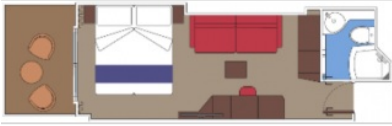

КАЮТИ С БАЛКОН - ТАРИФА FANTASTICA

Каютите с балкон са най-многобройните на борда на MSC World Europa. Те са с площ 17 м², а балконите варират межд, 3 и 10 м², в зависимост от местоположението им. Максималното настаняване е 4 човека.