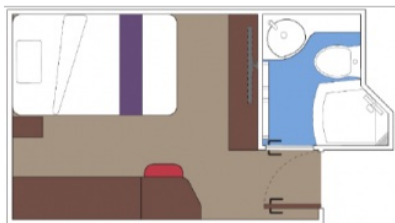

ВЪТРЕШНИ СТУДИА - ТАРИФА BELLA

Студиата на корабите на MSC са каюти, предвидени само за самостоятелно ползване от един гост. В каютата има само едно френско легло (персон и половина).

Площта на студиата е 11 м²

Снимката е илюстративна и не гарантира изгледа, обзавеждането и разположението на резервираната от вас каюта.