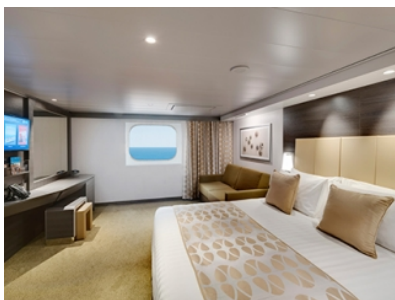

ВЪНШНА КАЮТА BELLA - OB

Стандартна каюта с неотваряем кръгъл илюминатор, с площ между 12 и 17 м², разположена на най-ниските палуби, в тарифа BELLA, която включва:

- обща спалня, която може да се превърне в две единични легла (при поискване);
- каютата разполага с климатик, просторен гардероб, баня с душ кабина, интерактивна телевизия, телефон, безжичен интернет достъп (срещу заплащане), мини бар, сейф;
- комфортна каюта избрана за вас от автоматично от круизната компания. В тарифа BELLA не е възможен избор на конкретен номер на каюта;
- възможност за промяна на име в резервацията (срещу такса);
- избор на смяна за вечеря (според наличността);
- изобилен бюфет с разнообразие от национални кухни и гурме специалитети;
- шоу-спектакли в бродуейски стил;
- безплатно ползване на басейни, шезлонги, джакузита, фитнес, спортни съоръжения на открито и забавления на борда;