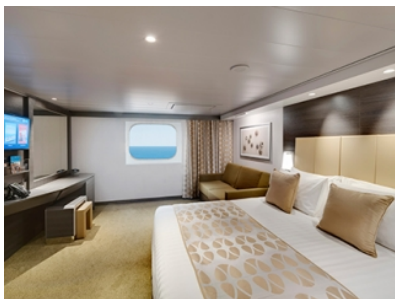

Снимката е илюстративна и не гарантира изгледа, обзавеждането и разположението на резервираната от вас каюта.

ВЪНШНА КАЮТА DELUXE - OR1

Външна каюта с неотварям прозорец и площ около 16 м², разположена на палуба 5 в тарифа FANTASTICA, която включва:

- обща спалня, която може да се превърне в две единични легла (при поискване);
- централна климатизация, просторен гардероб, баня с душ кабина, интерактивна телевизия, телефон, безжичен интернет достъп (срещу заплащане), мини бар, сейф;
- избор от най-добрите налични каюти;
- възможност за една безплатна промяна на резервацията;
- приоритет при избор на смяна за вечеря (според наличността);
- изобилен бюфет с разнообразие от национални кухни и гурме специалитети;
- безплатна закуска в каютата;
- шоу-спектакли в бродуейски стил;
- безплатно ползване на басейни, шезлонги, джакузита, фитнес, спортни съоръжения на открито и забавления на борда;
- специални събития за деца;
- 20% отстъпка при резервация на пакети за специализираните ресторанти;
- 50% отстъпка за фитнес с персонален инструктор (само за възрастни).