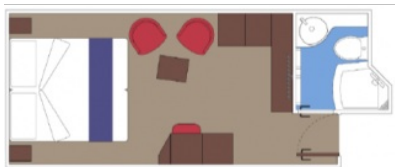

КАЮТА С БАЛКОН BELLA - BB

Стандартна каюта с балкон каюта с обща площ между 15 и 18 м², разположена на ниските палуби, в тарифа BELLA, която включва:

- обща спалня, която може да се превърне в две единични легла (при поискване);
- каютата разполага с климатик, просторен гардероб, баня с душ кабина, интерактивна телевизия, телефон, безжичен интернет достъп (срещу заплащане), мини бар, сейф;
- комфортна каюта избрана за вас от автоматично от круизната компания. В тарифа BELLA не е възможен избор на конкретен номер на каюта;
- възможност за промяна на име в резервацията (срещу такса);
- избор на смяна за вечеря (според наличността);
- изобилен бюфет с разнообразие от национални кухни и гурме специалитети;
- шоу-спектакли в бродуейски стил;
- безплатно ползване на басейни, шезлонги, джакузита, фитнес, спортни съоръжения на открито и забавления на борда;

ВЪТРЕШНИ СТУДИА - ТАРИФА BELLA

Студиата на корабите на MSC са каюти, предвидени само за самостоятелно ползване от един гост. В каютата има само едно френско легло (персон и половина).

Площта на студиата е 11 м²