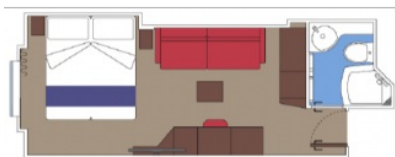

Снимката е илюстративна и не гарантира изгледа, обзавеждането и разположението на резервираната от вас каюта.