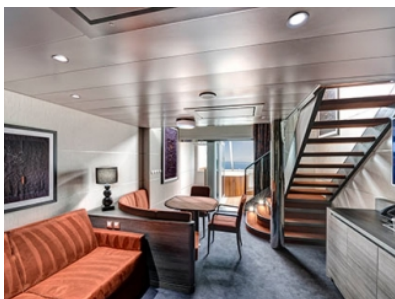

Снимката е илюстративна и не гарантира изгледа, обзавеждането и разположението на резервираната от вас каюта.

AUREA GRAND SUITE С ДВЕ СПАЛНИ - SD

Апартамент Grand Suite с балкон и две спални, с обща площ 66 м² (49 м² помещение + 17 м² балкон), разположен между палуби 11-14 в луксозна тарифа настаняване AUREA, която включва:

- обща спалня, която може да се превърне в две единични легла (при поискване);
- централна климатизация, просторен гардероб, баня с душ кабина, интерактивна телевизия, телефон, безжичен интернет достъп (срещу заплащане), мини бар, сейф;
- най-добрите премиум каюти на кораба;
- меню с избор на възглавници;
- WELCOME пакет - бутилка просеко "Aneri" и шоколадови бонбони "Venchi";
- приоритетно качване и слизване от кораба;
- възможност за една безплатна промяна на круиза;
- свободен час за вечеря в основния ресторант;
- безплатна закуска в каютата;
- 24-часов рум-сървис с безплатна доставка;
- изобилен бюфет с разнообразие от национални кухни и гурме специалитети;
- сет от козметични продукти в каютата, халат и хавлия за СПА;
- шоу-спектакли в бродуейски стил;
- безплатно посещение на термалната зона на СПА центъра за целия круиз;
- 40% отстъпка за специален СПА пакет;
- 10% отстъпка от всички СПА процедури на борда;
- 20% отстъпка при резервация на пакети за специализираните ресторанти;
- 50% отстъпка за фитнес с персонален инструктор;
- специални събития за деца;
- достъп до ексклузивната плажна палуба "Top Exclusive Solarium";
- безплатно ползване на басейни, шезлонги, джакузита, фитнес, спортни съоръжения на открито и забавления на борда;