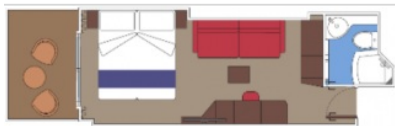

Снимката е илюстративна и не гарантира изгледа, обзавеждането и разположението на резервираната от вас каюта.

КАЮТИ С БАЛКОН - ТАРИФА AUREA

КАЮТА С БАЛКОН AUREA - BA

Каюта с балкон, с обща площ 21 м² (16 м² помещение + 5 м² балкон), разположена между палуби 11 и 13 в луксозна тарифа настаняване AUREA, която включва: