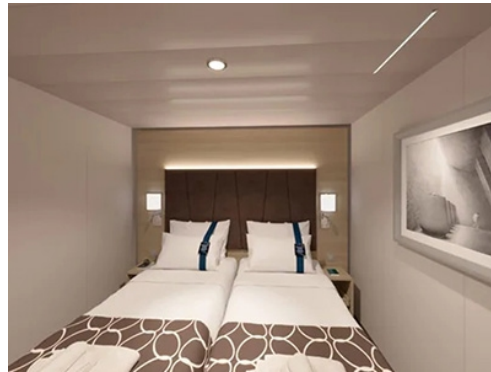

Кораб

MSC World America 🚢🚢🚢🚢