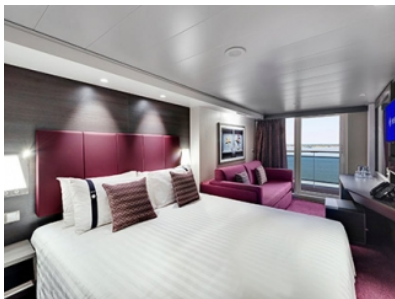

Снимката е илюстративна и не гарантира изгледа, обзавеждането и разположението на резервираната от вас каюта.

КАЮТА С БАЛКОН BELLA - BB

Стандартна каюта с балкон каюта с обща площ между 15 и 18 м², разположена на ниските палуби, в тарифа BELLA, която включва:

- обща спалня, която може да се превърне в две единични легла (при поискване);
- каютата разполага с климатик, просторен гардероб, баня с душ кабина, интерактивна телевизия, телефон, безжичен интернет достъп (срещу заплащане), мини бар, сейф;
- комфортна каюта избрана за вас от автоматично от круизната компания. В тарифа BELLA не е възможен избор на конкретен номер на каюта;
- възможност за промяна на име в резервацията (срещу такса);
- избор на смяна за вечеря (според наличността);
- изобилен бюфет с разнообразие от национални кухни и гурме специалитети;
- шоу-спектакли в бродуейски стил;
- безплатно ползване на басейни, шезлонги, джакузита, фитнес, спортни съоръжения на открито и забавления на борда;