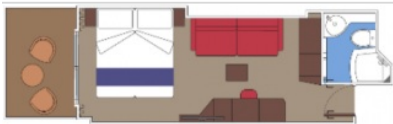

Снимката е илюстративна и не гарантира изгледа, обзавеждането и разположението на резервираната от вас каюта.

КАЮТИ С БАЛКОН - ТАРИФА FANTASTICA

Каютите с балкон са най-многобройните на борда на MSC World Europa. Те са с площ 17 м², а балконите варират межд, 3 и 10 м², в зависимост от местоположението им. Максималното настаняване е 4 човека.