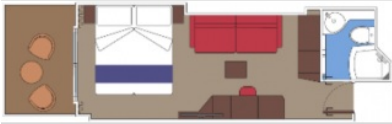

Снимката е илюстративна и не гарантира изгледа, обзавеждането и разположението на резервираната от вас каюта.

КАЮТИ С БАЛКОН - ТАРИФА AUREA

КАЮТА С БАЛКОН AUREA - BA

Каюта с балкон, с обща площ 21 м² (16 м² помещение + 5 м² балкон), разположена между палуби 11 и 13 в луксозна тарифа настаняване AUREA, която включва: