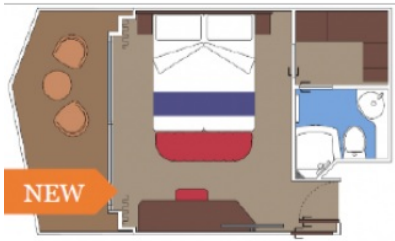

КАЮТА С БАЛКОН BELLA - BB

Стандартна каюта с балкон каюта с обща площ между 15 и 18 м², разположена на ниските палуби, в тарифа BELLA, която включва:

- обща спалня, която може да се превърне в две единични легла (при поискване);
- каютата разполага с климатик, просторен гардероб, баня с душ кабина, интерактивна телевизия, телефон, безжичен интернет достъп (срещу заплащане), мини бар, сейф;
- комфортна каюта избрана за вас от автоматично от круизната компания. В тарифа BELLA не е възможен избор на конкретен номер на каюта;
- възможност за промяна на име в резервацията (срещу такса);
- избор на смяна за вечеря (според наличността);
- изобилен бюфет с разнообразие от национални кухни и гурме специалитети;
- шоу-спектакли в бродуейски стил;
- безплатно ползване на басейни, шезлонги, джакузита, фитнес, спортни съоръжения на открито и забавления на борда;