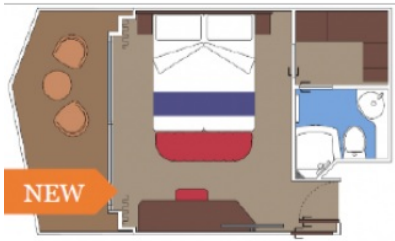

Снимката е илюстративна и не гарантира изгледа, обзавеждането и разположението на резервираната от вас каюта.

КАЮТИ С БАЛКОН И ИЗГЛЕД КЪМ ПРОМЕНАДАТА - ТАРИФА BELLA

Каютите с балкон с изглед към променадата са изцяло нов тип каюти за корабите на MSC, за първи път налични на MSC World Europa, тъй като това е и първият кораб на компанията, който има вътрешен площад или търговска улица в средата на кораба. Каютите са с площ 16 м², и балкон още 5 м². Максималното настаняване е за двама души.