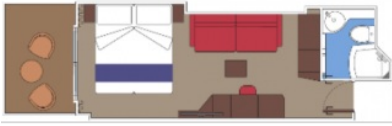

КАЮТИ С БАЛКОН - ТАРИФА BELLA

Каютите с балкон са най-многобройните на борда на MSC World Europa. Те са с площ 17 м², а балконите варират межд, 3 и 10 м², в зависимост от местоположението им. Максималното настаняване е 4 човека.