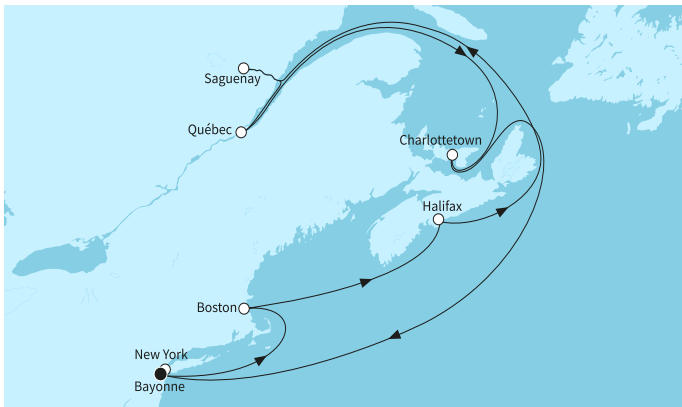

ВИЖ КРУИЗИ С БЕЗПЛАТНИ НАПИТКИ

14 дни САЩ, Канада - MSE2631SEE

без прозорец	1749 ⁰⁰ € 3420 ⁷⁵ лв.	1749 ⁰⁰ €
с прозорец	1849 ⁰⁰ € 3616 ³³ лв.	
с балкон	2049 ⁰⁰ € 4007 ⁵⁰ лв.	3420 ⁷⁵ лв.
апартамент	6999 ⁰⁰ € 13688 ⁸⁵ лв.	

Най-ниска цена на човек в двойна каюта за избрания период

КРУИЗНА КОМПАНИЯ: TUI CRUISES
КОРАБ: MEIN SCHIFF 1

Картата е само за обща ориентация. Координатите са приблизителни и не целят да покажат точната локация на кораба.