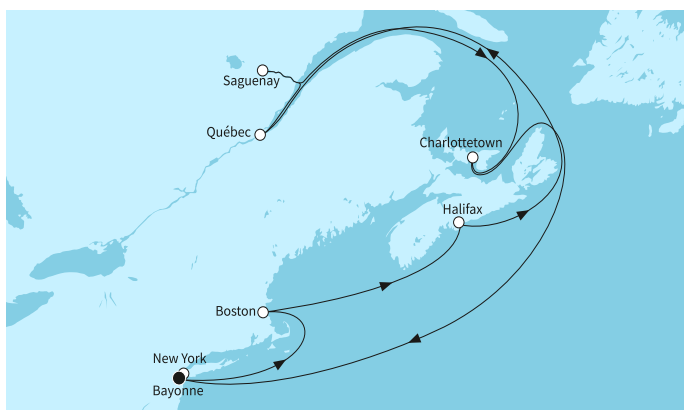

КРУИЗНА КОМПАНИЯ: TUI CRUISES
КОРАБ: MEIN SCHIFF 1

Картата е само за обща ориентация. Координатите са приблизителни и не целят да покажат точната локация на кораба.

Легенда: "А" - начална точка; "В" - крайна точка; "О" - начална и крайна точка

Маршрут

	ДЕН	ТОЧКА	ДЪРЖАВА	ПРИСТИГАНЕ	ТРЪГВАНЕ
	1	Кейп Либърти (Ню Йорк) ▼	САЩ	-	-
	2	Кейп Либърти (Ню Йорк) ▼	САЩ	-	23:59
	3	В открито море ▼		-	-
	4	Бостън ▼	САЩ	08:00	22:30
	5	В открито море ▼		-	-
	6	Халифакс ▼	Канада	08:30	18:30
	7	В открито море ▼		-	-
	8	В открито море ▼		-	-
	9	Квебек ▼	Канада	07:00	18:00
	10	Сагений ▼	Канада	08:00	18:00
	11	В открито море ▼		-	-
	12	Шарлоттаун ▼	Канада	10:30	20:30
	13	В открито море ▼		-	-
	14	В открито море ▼		-	-
	15	Кейп Либърти (Ню Йорк) ▼	САЩ	07:30	-