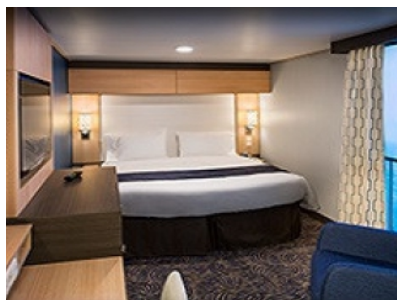

Каюти

SPA LARGE BALCONY - КАТЕГОРИЯ SB

ОCEAN VIEW BALCONY - КАТЕГОРИЯ 3D

Каютите от тази категория са с балкон, оборудвани с две единични легла, които по заявка се събират в двойна спалня, баня с душ кабина и тоалетна, всекидневна, минибар, тоалетка с огледало, телевизор, минисейф, радио, телефон и сешоар.

3V

1V

ZQ

YQ

XQ

OCEAN VIEW BALCONY - КАТЕГОРИЯ 1D

Каютите от тази категория са с балкон, оборудвани с две единични легла, които по заявка се събират в двойна спалня, баня с душ кабина и тоалетна, всекидневна, минибар, тоалетка с огледало, телевизор, минисейф, радио, телефон и сешоар.

Снимката е илюстративна и не гарантира изгледа, обзавеждането и разположението на резервираната от вас каюта.

INTERIOR WITH VIRTUAL BALCONY - КАТЕГОРИЯ 1U

Стандартна вътрешна каюта, оборудвана с две легла, които по желание предварително могат да бъдат събрани в голямо двойно легло, луксозно спално бельо, баня с душ кабина и тоалетна, кът с мека мебел, гардероб, минибар, тоалетка с огледало, телевизор, минисейф, радио, сешоар и телефон.

Голяма вътрешна каюта, оборудвана с две единични легла, които по желание предварително могат да бъдат събрани в голямо двойно легло, луксозно спално бельо, баня с душ кабина и тоалетна, кът с мека мебел, гардероб, минибар, тоалетка с огледало, телевизор, минисейф, радио, сешоар и телефон.