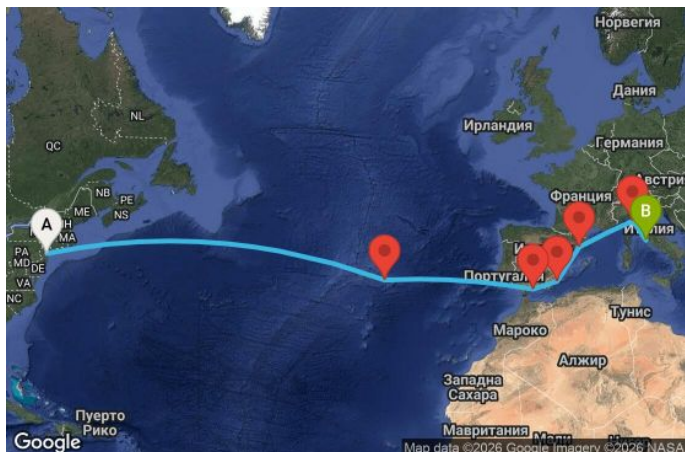

14 дни САЩ, Португалия, Испания, Италия - OY14T263

Картата е само за обща ориентация. Координатите са приблизителни и не целят да покажат точната локация на кораба.

Легенда: "А" - начална точка; "В" - крайна точка; "О" - начална и крайна точка

Маршрут

ДЕН	ТОЧКА	ДЪРЖАВА	ПРИСТИГАНЕ	ТРЪГВАНЕ
1	Кейп Либърти (Ню Йорк) ▼	САЩ	-	16:00
2	В открито море ▼		-	-
3	В открито море ▼		-	-
4	В открито море ▼		-	-
5	В открито море ▼		-	-
6	В открито море ▼		-	-
7	Понта Делгада, Азорски острови ▼	Португалия	08:00	18:00
8	В открито море ▼		-	-
9	В открито море ▼		-	-
10	Малага ▼	Испания	08:00	18:00
11	Картахена ▼	Испания	08:00	17:00