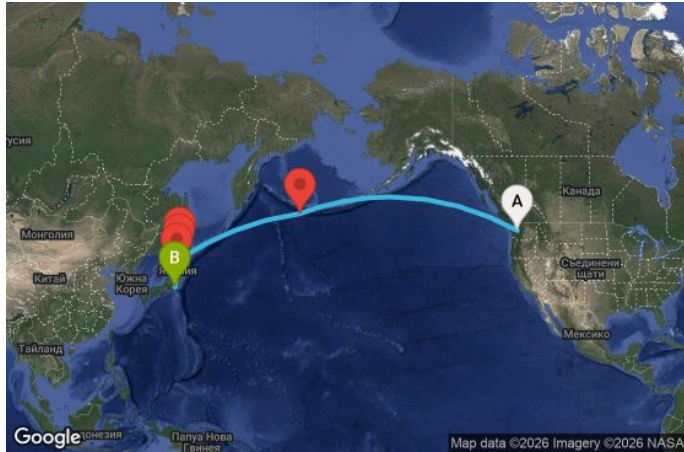

14 дни САЩ, Япония - QN14T270

Картата е само за обща ориентация. Координатите са приблизителни и не целят да покажат точната локация на кораба.

Легенда: "А" - начална точка; "В" - крайна точка; "О" - начална и крайна точка

Маршрут

ДЕН	ТОЧКА	ДЪРЖАВА	ПРИСТИГАНЕ	ТРЪГВАНЕ
1	Сиятъл ▼	САЩ	-	16:00
2	В открито море ▼		-	-
3	В открито море ▼		-	-
4	В открито море ▼		-	-
5	В открито море ▼		-	-
6	В открито море ▼		-	-
7	180° меридиан ▼		00:00	00:00
8	В открито море ▼		-	-
9	В открито море ▼		-	-
10	В открито море ▼		-	-
11	Хакодате (Япония) ▼	Япония	06:00	00:00

	ДЕН	ТОЧКА	ДЪРЖАВА	ПРИСТИГАНЕ	ТРЪГВАНЕ
	12	Хакодате (Япония) ▼	Япония	00:00	21:00
	13	Акита ▼	Япония	08:00	18:00
	14	Сапоро ▼	Япония	08:00	19:00
	15	В открито море ▼		-	-
	16	Йокохама (Токио) ▼	Япония	06:30	00:00