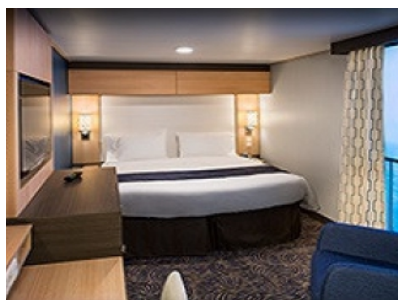

Площ: 16.90 кв. м; балкон: 4.64 кв. м

INTERIOR WITH VIRTUAL BALCONY - КАТЕГОРИЯ 4U

Стандартна вътрешна каюта, оборудвана с две легла, които по желание предварително могат да бъдат събрани в голямо двойно легло, луксозно спално бельо, баня с душ кабина и тоалетна, кът с мека мебел, гардероб, минибар, тоалетка с огледало, телевизор, минисейф, радио, сешоар и телефон.

OCEAN VIEW BALCONY - КАТЕГОРИЯ 1D

Каютите от тази категория са с балкон, оборудвани с две единични легла, които по заявка се събират в двойна спалня, баня с душ кабина и тоалетна, всекидневна, минибар, тоалетка с огледало, телевизор, минисейф, радио, телефон и сешоар.

Снимката е илюстративна и не гарантира изгледа, обзавеждането и разположението на резервираната от вас каюта.

INTERIOR WITH VIRTUAL BALCONY - КАТЕГОРИЯ 1U

Стандартна вътрешна каюта, оборудвана с две легла, които по желание предварително могат да бъдат събрани в голямо двойно легло, луксозно спално бельо, баня с душ кабина и тоалетна, кът с мека мебел, гардероб, минибар, тоалетка с огледало, телевизор, минисейф, радио, сешоар и телефон.

Голяма вътрешна каюта, оборудвана с две единични легла, които по желание предварително могат да бъдат събрани в голямо двойно легло, луксозно спално бельо, баня с душ кабина и тоалетна, кът с мека мебел, гардероб, минибар, тоалетка с огледало, телевизор, минисейф, радио, сешоар и телефон.