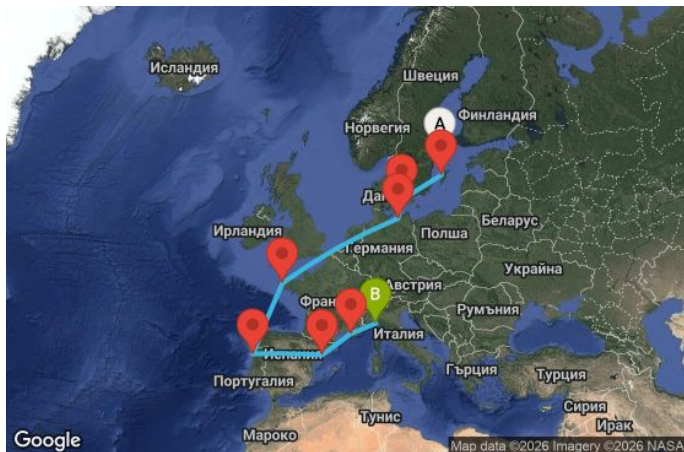

ВИЖ КРУИЗИ С БЕЗПЛАТНИ НАПИТКИ

14 дни Швеция, Дания, Германия, Франция, Португалия, Испания, Италия - UZD7

Картата е само за обща ориентация. Координатите са приблизителни и не целят да покажат точната локация на кораба.

Маршрут

ДЕН	ТОЧКА	ДЪРЖАВА	ПРИСТИГАНЕ	ТРЪГВАНЕ
1	Стокхолм ▼	Швеция	-	14:30
2	Висбю ▼	Швеция	08:00	18:00
3	В открито море ▼		-	-
4	Копенхаген ▼	Дания	09:00	17:00
5	Варнемюнде ▼	Германия	07:00	17:00
6	В открито море ▼		-	-
7	В открито море ▼		-	-

	ДЕН	ТОЧКА	ДЪРЖАВА	ПРИСТИГАНЕ	ТРЪГВАНЕ
	8	Брест ▼	Франция	09:00	18:00
	9	В открито море ▼		-	-
	10	Леишош порт (Португалия) ▼	Португалия	08:00	18:00
	11	В открито море ▼		-	-
	12	В открито море ▼		-	-
	13	Тарагона ▼	Испания	08:00	18:00
	14	Марсилия ▼	Франция	09:00	17:00
	15	Генуа ▼	Италия	08:00	-