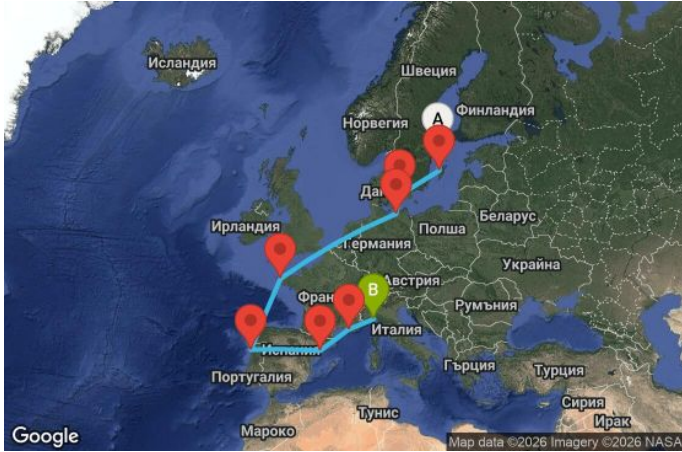

00
00
00
00

14 дни Швеция, Дания, Германия, Франция, Португалия, Испания, Италия - UZD7

Картата е само за обща ориентация. Координатите са приблизителни и не целят да покажат точната локация на кораба.

Легенда: "А" - начална точка; "В" - крайна точка; "О" - начална и крайна точка

Маршрут

ДЕН	ТОЧКА	ДЪРЖАВА	ПРИСТИГАНЕ	ТРЪГВАНЕ
1	Стокхолм ▼	Швеция	-	14:30
2	Висбю ▼	Швеция	08:00	18:00
3	В открито море ▼		-	-
4	Копенхаген ▼	Дания	09:00	17:00

	ДЕН	ТОЧКА	ДЪРЖАВА	ПРИСТИГАНЕ	ТРЪГВАНЕ
	5	Варнемюнде ▼	Германия	07:00	17:00
	6	В открито море ▼		-	-
	7	В открито море ▼		-	-
	8	Брест ▼	Франция	09:00	18:00
	9	В открито море ▼		-	-
	10	Леишош порт (Португалия) ▼	Португалия	08:00	18:00
	11	В открито море ▼		-	-
	12	В открито море ▼		-	-
	13	Тарагона ▼	Испания	08:00	18:00
	14	Марсилия ▼	Франция	09:00	17:00
	15	Генуа ▼	Италия	08:00	-