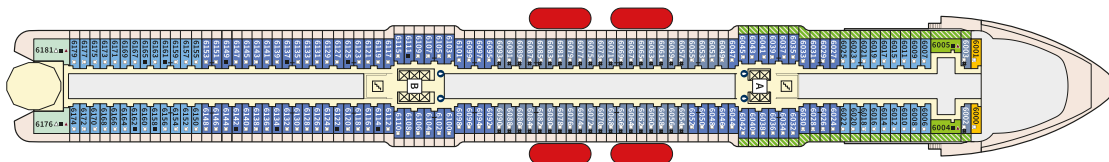

Палуба 7 Хансе