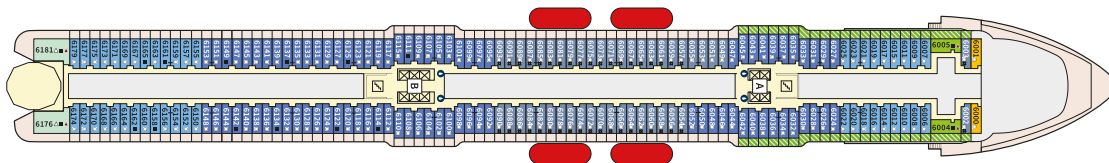

Палуба 6 Воје