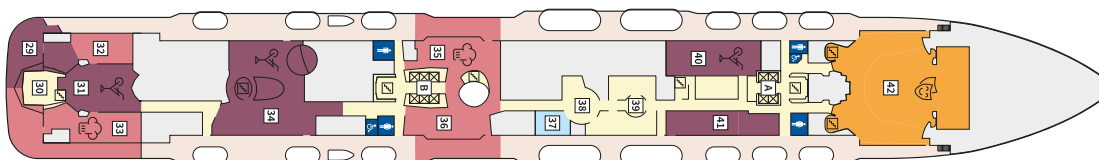

Палуба 5 Pier