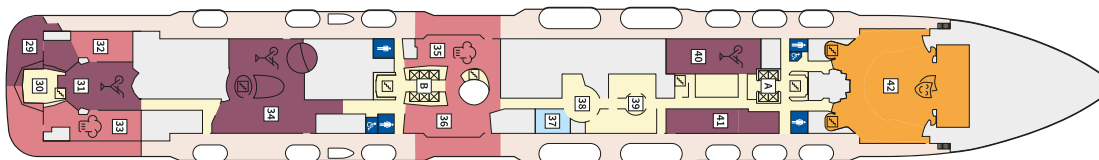

Палуба 6 Воје