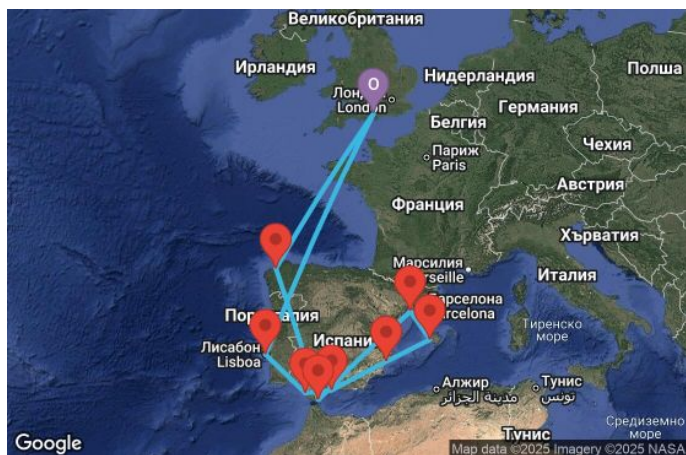

НОВО! СТАНИ ЧАСТ ОТ USIT CLUB ВЪВ VIBER

14 дни Великобритания, Португалия, Испания, Гибралтар - UXWG

Картата е само за обща ориентация. Координатите са приблизителни и не целят да покажат точната локация на кораба.

Маршрут

ДЕН	ТОЧКА	ДЪРЖАВА	ПРИСТИГАНЕ	ТРЪГВАНЕ
1	Саутхемптън	Великобритания	-	18:00
2	В открито море		-	-
3	В открито море		-	-
4	Лисабон	Португалия	07:00	17:00
5	Кадиз	Испания	10:00	20:00
6	Малага	Испания	07:00	18:00
7	Аликанте	Испания	10:00	20:00

	ДЕН	ТОЧКА	ДЪРЖАВА	ПРИСТИГАНЕ	ТРЪГВАНЕ
	8	Палма де Майорка ▼	Испания	08:00	23:00
	9	Тарагона ▼	Испания	09:00	19:00
	10	В открито море ▼		-	-
	11	Гибралтар ▼	Гибралтар	08:00	18:00
	12	В открито море ▼		-	-
	13	Ла Коруня ▼	Испания	09:00	19:00
	14	В открито море ▼		-	-
	15	Саутхемптън ▼	Великобритания	07:00	-