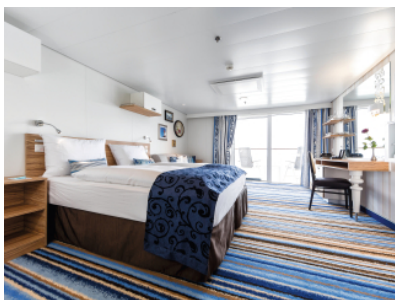

Снимката е илюстративна и не гарантира изгледа, обзавеждането и разположението на резервираната от вас каюта.

КАЮТА С БАЛКОН - ВКЕО

Площ на каютата: 17 m² + Балкон: 5-7 m²

Оборудване: Bademantel, Espresso-Maschine, Slipper, Klimaanlage, TV, Safe, Telefon, Haartrockner, Bad mit Dusche/WC, barrierefreie Kabinen auf Anfrage, Balkon mit Tisch und 2 Stühlen