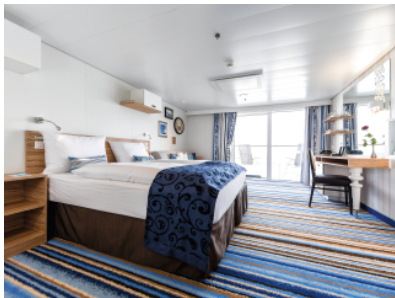

КАЮТА С БАЛКОН - BAUS

Площ на каютата: 17 m² + Балкон: 5-7 m²

Оборудване: Bademantel, Espresso-Maschine, Slipper, Klimaanlage, TV, Safe, Telefon, Haartrockner, Bad mit Dusche/WC, barrierefreie Kabinen auf Anfrage, Balkon mit Tisch und 2 Stühlen

Снимката е илюстративна и не гарантира изгледа, обзавеждането и разположението на резервираната от вас каюта.

Палуби

Палуба 3 Atlantik

Палуба 3 Atlantik

Палуба 4 Seestern

Палуба 4 Seestern

Палуба 5 Pier

Палуба 5 Pier

Палуба 6 Воје