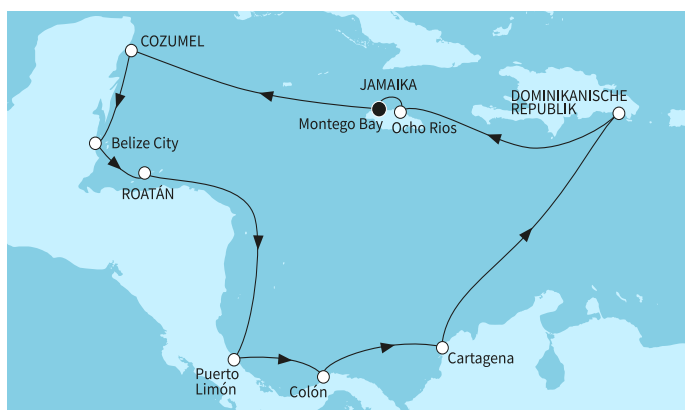

КРУИЗНА КОМПАНИЯ: TUI CRUISES
КОРАБ: MEIN SCHIFF 3

Картата е само за обща ориентация. Координатите са приблизителни и не целят да покажат точната локация на кораба.

Легенда: "А" - начална точка; "В" - крайна точка; "О" - начална и крайна точка

Маршрут

	ДЕН	ТОЧКА	ДЪРЖАВА	ПРИСТИГАНЕ	ТРЪГВАНЕ
	1	Монтего Бей ▼	Ямайка	-	22:00
	2	В открито море ▼		-	-
	3	Козумел ▼	Мексико	06:30	20:00
	4	В открито море ▼		-	-
	5	Белиз ▼	Белиз	08:00	19:00
	6	Роатан ▼	Хондурас	08:00	18:00
	7	В открито море ▼		-	-
	8	Пуерто Лимон ▼	Коста Рика	07:00	17:00
	9	Панама сити (Колон) ▼	Панама	05:45	16:30
	10	Картахена (Колумбия) ▼	Колумбия	09:30	18:00
	11	В открито море ▼		-	-
	12	Ла Романа ▼	Доминиканска република	07:00	22:00
	13	В открито море ▼		-	-
	14	Ямайка (Очо Риос) ▼	Ямайка	07:00	20:00
	15	Монтего Бей ▼	Ямайка	07:00	-