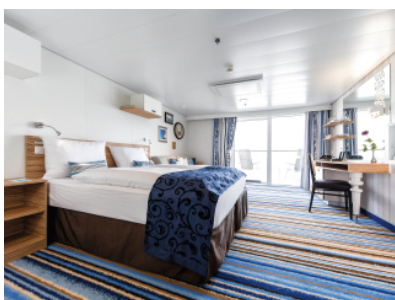

КАЮТА С БАЛКОН - ВКНО

Площ на каютата: 17 m² + Балкон: 5-7 m²

Оборудване: Bademantel, Espresso-Maschine, Slipper, Klimaanlage, TV, Safe, Telefon, Haartrockner, Bad mit Dusche/WC, besondere SPA Pflegeprodukte, 1 Strandtasche und 1 Schlüsselband p.P., inkl. Wohlfühl-Paket, Balkon mit Tisch und 2 Stühlen

Снимката е илюстративна и не гарантира изгледа, обзавеждането и разположението на резервираната от вас каюта.