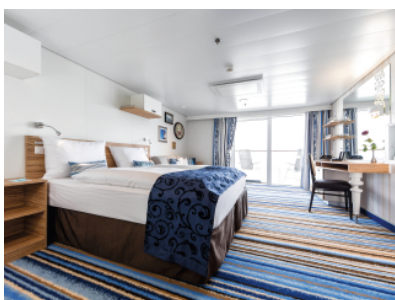

КАЮТА С БАЛКОН - ВАНО

Площ на каютата: 17 m² + Балкон: 5-7 m²

Оборудване: Bademantel, Espresso-Maschine, Slipper, Klimaanlage, TV, Safe, Telefon, Haartrockner, Bad mit Dusche/WC, barrierefreie Kabinen auf Anfrage, Balkon mit Tisch und 2 Stühlen

Снимката е илюстративна и не гарантира изгледа, обзавеждането и разположението на резервираната от вас каюта.