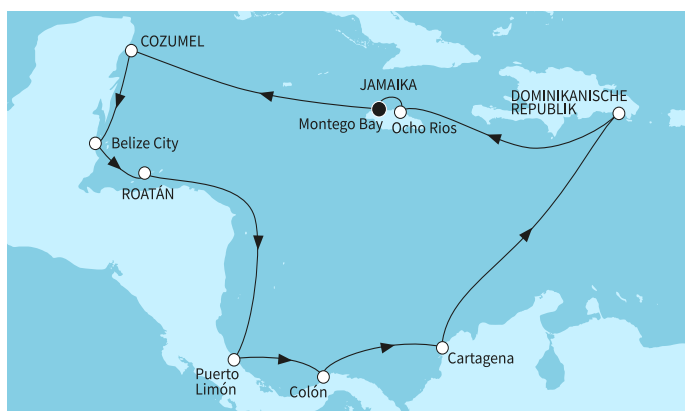

ВИЖ КРУИЗИ С БЕЗПЛАТНИ НАПИТКИ

14 дни Ямайка, Мексико, Белиз, Хондурас, Коста Рика, Панама, Колумбия, Доминиканска република - MSD273132SEE

с прозорец 1719⁰⁰ €
3362⁰⁷ лв.

с балкон 1519⁰⁰ €
2970⁹¹ лв.

1519⁰⁰ €

2970⁹¹ лв.

Най-ниска цена на човек в двойна каюта за избрания период

-16%

КРУИЗНА КОМПАНИЯ: TUI CRUISES
КОРАБ: MEIN SCHIFF 3

Картата е само за обща ориентация. Координатите са приблизителни и не целят да покажат точната локация на кораба.