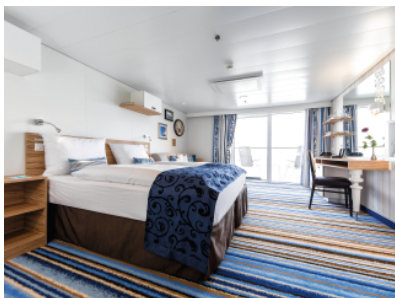

КАЮТА С БАЛКОН - ВКЕО

Площ на каютата: 17 m² + Балкон: 5-7 m²

Оборудване: Bademantel, Espresso-Maschine, Slipper, Klimaanlage, TV, Safe, Telefon, Haartrockner, Bad mit Dusche/WC, barrierefreie Kabinen auf Anfrage, Balkon mit Tisch und 2 Stühlen

Снимката е илюстративна и не гарантира изгледа, обзавеждането и разположението на резервираната от вас каюта.