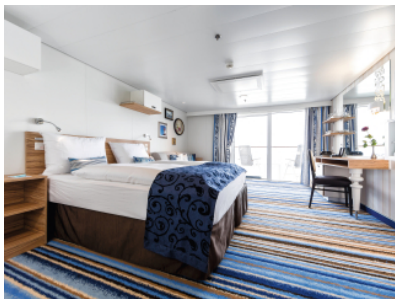

КАЮТА С БАЛКОН - ВКСО

Площ на каютата: 17 m² + Балкон: 5-7 m²

Оборудване: Bademantel, Espresso-Maschine, Slipper, Klimaanlage, TV, Safe, Telefon, Haartrockner, Bad mit Dusche/WC, barrierefreie Kabinen auf Anfrage, Balkon mit Tisch und 2 Stühlen

Снимката е илюстративна и не гарантира изгледа, обзавеждането и разположението на резервираната от вас каюта.