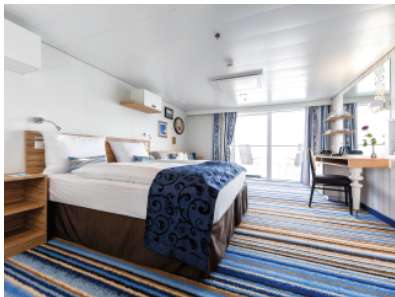

КАЮТА С БАЛКОН - ВКДО

Площ на каютата: 17 m² + Балкон: 5-7 m²

Оборудване: Bademantel, Espresso-Maschine, Slipper, Klimaanlage, TV, Safe, Telefon, Haartrockner, Bad mit Dusche/WC, barrierefreie Kabinen auf Anfrage, Balkon mit Tisch und 2 Stühlen

Снимката е илюстративна и не гарантира изгледа, обзавеждането и разположението на резервираната от вас каюта.