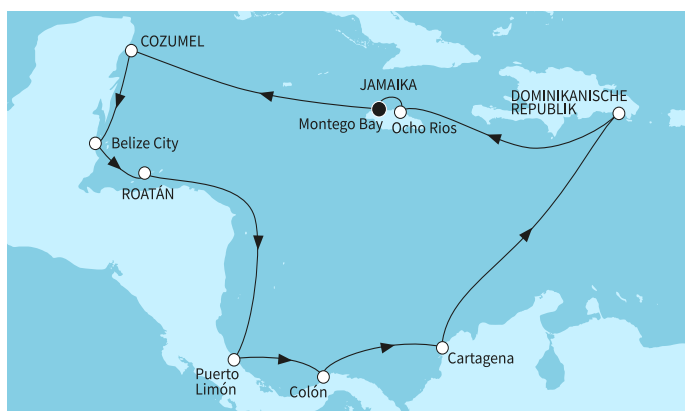

ВИЖ КРУИЗИ С БЕЗПЛАТНИ НАПИТКИ

14 дни Ямайка, Мексико, Белиз, Хондурас, Коста Рика, Панама, Колумбия, Доминиканска република - MSD280102SEE

с прозорец 1649⁰⁰ €
3225¹⁶ лв.

с балкон 1449⁰⁰ €
2834⁰⁰ лв.

1449⁰⁰ €

2834⁰⁰ лв.

Най-ниска цена на човек в двойна каюта за избрания период

-17%

КРУИЗНА КОМПАНИЯ: TUI CRUISES
КОРАБ: MEIN SCHIFF 3

Картата е само за обща ориентация. Координатите са приблизителни и не целят да покажат точната локация на кораба.