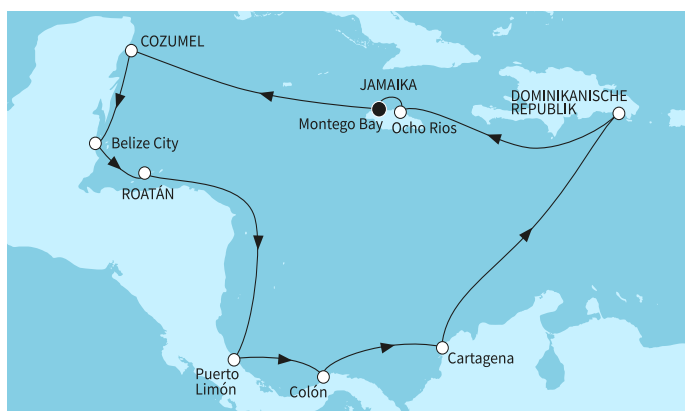

ВИЖ КРУИЗИ С БЕЗПЛАТНИ НАПИТКИ

14 дни Ямайка, Мексико, Белиз, Хондурас, Коста Рика, Панама, Колумбия, Доминиканска република - MSD281112SEE

с прозорец 1719⁰⁰ €
3362⁰⁷ лв.

с балкон 1519⁰⁰ €
2970⁹¹ лв.

1519⁰⁰ €

2970⁹¹ лв.

Най-ниска цена на човек в двойна каюта за избрания период

-16%

КРУИЗНА КОМПАНИЯ: TUI CRUISES
КОРАБ: MEIN SCHIFF 3

Картата е само за обща ориентация. Координатите са приблизителни и не целят да покажат точната локация на кораба.