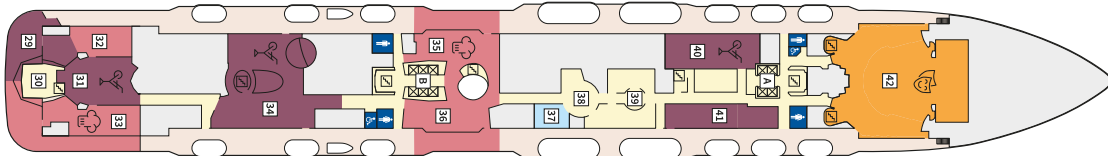

Палуба 5 Pier