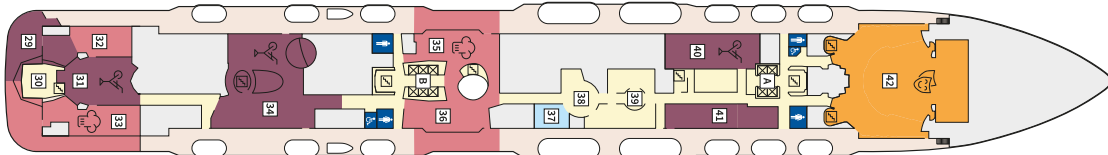

Палуба 6 Воје