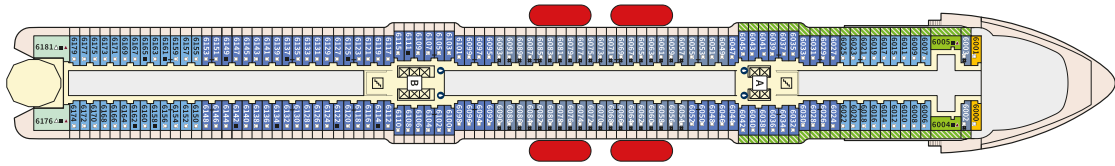

Палуба 7 Хансе