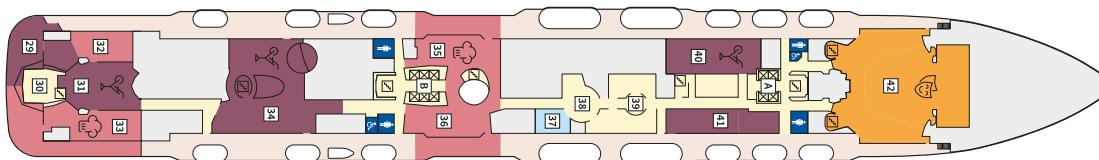

Палуба 6 Воје