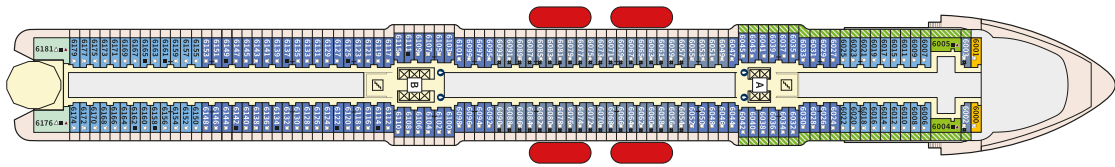

Палуба 6 Воје