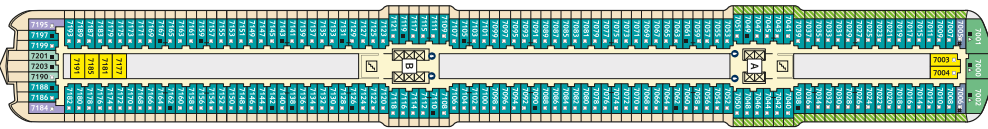

Палуба 7 Хансе