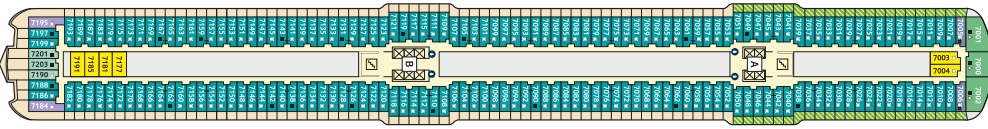

Палуба 8 Muschel