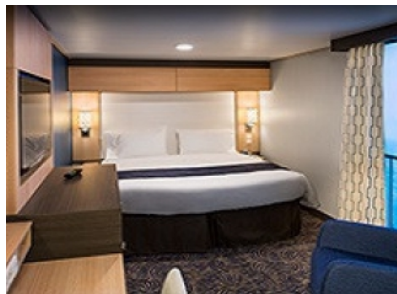

YQ

ZQ

JUNIOR SUITE – МАЛЪК АПАРТАМЕНТ, КАТЕГОРИЯ J4

Малък апартамент с индивидуален балкон. Разполага с две легла, които по желание могат предварително да се съберат в двойна спалня, луксозно спално бельо, френски прозорци, баня с вана или душкабина, тоалетна, халати, гардероб, всекидневна с мека мебел, тоалетка с огледало, минибар, сейф, плоскоекранен телевизор, радио, телефон, сешоар.

Специални услуги за гости, настанени в тази категория са: личен стюард, халати за ползване на борда и специални удобства и козметика в банята.

Площ: 26.66 кв. м; балкон: 7.43 кв. м

OWNER'S LOFT SUITE W/BALCONY - ЛУКСОЗЕН АПАРТАМЕНТ - КАТЕГОРИЯ OL

Луксозен апартамент на два етажа, с тераса. Разполага с две единични легла, които по заявка се събират в двойна спалня, френски прозорци, баня с вана, душ кабина и тоалетна, гардероб-стая, всекидневна с мека мебел и висока маса със столове, тоалетка с огледало, минибар, сейф, плоскоекранен телевизор, радио, телефон, сешоар.

Специални услуги за гости, настанени в тази категория са: приоритена регистрация и качване и слизане от борда на кораба, безплатно доставяне на багажа до каютата, включване във VIP клуба на кораба, гарантиращ ексклузивни услуги като свободен достъп до VIP зоната на кораба, VIP места за театралните представления (според наличността), луксозни СПА халати, играчки за децата и личен асистент.

Площ: 152 кв. м; балкон: 38,5 кв. м

INTERIOR GUARANTEE – КАТЕГОРИЯ ZI

Категория вътрешна каюта, която не позволява избор на местоположение и номер на каютата. Гарантирано каютите от тази категория са оборудвани с две единични легла, които по заявка се събират в двойна спалня, луксозно спално бельо, баня с душ кабина и тоалетна, кърт с мека мебел, гардероб, минибар, тоалетка с огледало, телевизор, минисейф, радио, телефон и сешоар.

Площ: от 14.12 кв. м. – 15.07 кв. м

Разположение: определя се на по-късен етап

Снимката е илюстративна и не гарантира изгледа, обзавеждането и разположението на резервираната от вас каюта.