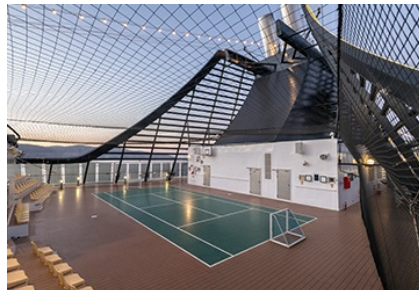

БАРОВЕ И ЗАВЕДЕНИЯ

На борда на MSC Splendida възможностите за вечерни забавления и нощен живот са много и за всеки вкус. Плаващият хотел разполага с над 20 бара плюс казино и театър, в който всяка вечер се изнасят забележителни шоу програми. В тях няма да ви потърсят такса за вход, но тъй като напитките не са включени в цената на круиза, всички - безалкохолни и алкохолни - се заплащат според цени в меню. MSC предлага и опция предварително да закупите All Inclusive пакет за напитки, с който в зависимост от консумацията може да спестите малко пари.

Барове, свободно време и релакс:

- L'Aperitivo Bar
- La Prua Piano Bar
- The Purple Jazz Bar
- Sports Bar
- L'Espresso Coffe Bar
- Enoteca

УСЛУГИ НА БОРДА

MSC Cruises са безкомпромисни по отношение на качеството и това личи и по възможностите за забавления на борда на MSC Splendida - Аквапарк, 5 басейна, джакузита, водни барове, водни пързалки, вътрешен басейн, фитнес център, алея за джогинг, спортен център - Lo Stadio, тенис корт, игрище за баскетбол, мини голф игрище, сауна, парна баня, многобройни спа процедури, салон за красота.