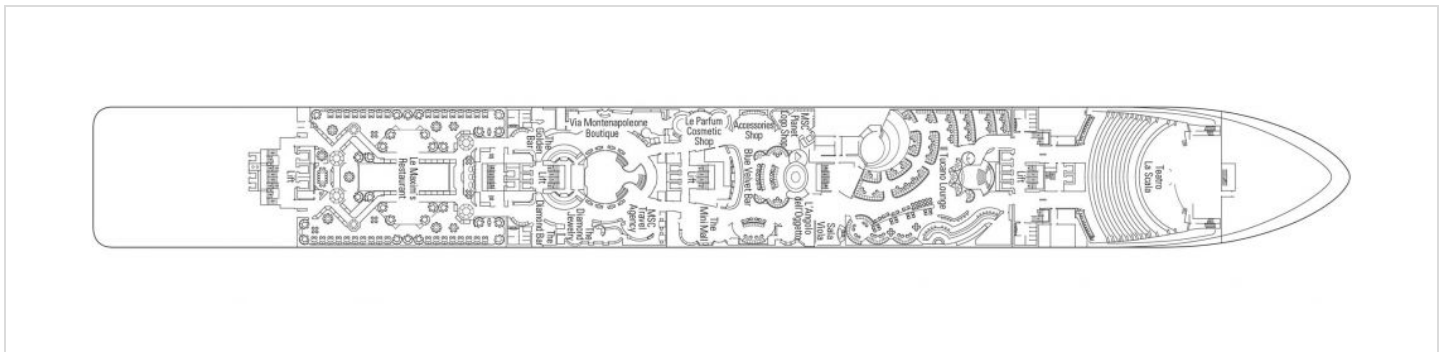

Палуба 6 Brillante