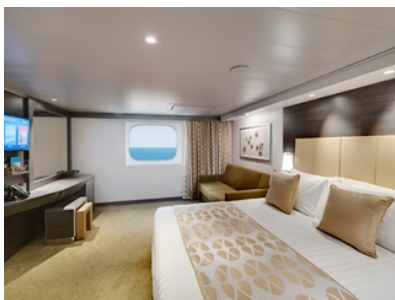

ВЪТРЕШНА КАЮТА BELLA - IB

Стандартна вътрешна каюта с площ 14 м², разположена на ниските палуби, в тарифа BELLA, която включва:

- обща спалня, която може да се превърне в две единични легла (при поискване);
- каютата разполага с климатик, просторен гардероб, баня с душ кабина, интерактивна телевизия, телефон, безжичен интернет достъп (срещу заплащане), мини бар, сейф;
- комфортна каюта избрана за вас от автоматично от круизната компания. В тарифа BELLA не е възможен избор на конкретен номер на каюта;
- възможност за промяна на име в резервацията (срещу такса);
- избор на смяна за вечеря (според наличността);
- изобилен бюфет с разнообразие от национални кухни и гурме специалитети;
- шоу-спектакли в бродуейски стил;
- безплатно ползване на басейни, шезлонги, джакузита, фитнес, спортни съоръжения на открито и забавления на борда;

- обща спалня, която може да се превърне в две единични легла (при поискване);
- каютата разполага с климатик, просторен гардероб, баня с душ кабина, интерактивна телевизия, телефон, безжичен интернет достъп (срещу заплащане), мини бар, сейф;
- комфортна каюта избрана за вас от автоматично от круизната компания. В тарифа BELLA не е възможен избор на конкретен номер на каюта;
- възможност за промяна на име в резервацията (срещу такса);
- избор на смяна за вечеря (според наличността);
- изобилен бюфет с разнообразие от национални кухни и гурме специалитети;
- шоу-спектакли в бродуейски стил;
- безплатно ползване на басейни, шезлонги, джакузита, фитнес, спортни съоръжения на открито и забавления на борда;