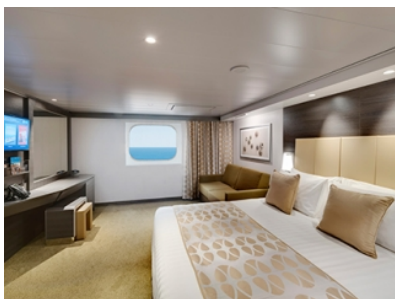

Снимката е илюстративна и не гарантира изгледа, обзавеждането и разположението на резервираната от вас каюта.

ВЪНШНА КАЮТА DELUXE - OR2

Външна каюта с неотварям прозорец и площ около 16 м², разположена на палуба 8 в тарифа FANTASTICA, която включва:

- обща спалня, която може да се превърне в две единични легла (при поискване);
- централна климатизация, просторен гардероб, баня с душ кабина, интерактивна телевизия, телефон, безжичен интернет достъп (срещу заплащане), мини бар, сейф;
- избор от най-добрите налични каюти;
- възможност за една безплатна промяна на резервацията;
- приоритет при избор на смяна за вечеря (според наличността);
- изобилен бюфет с разнообразие от национални кухни и гурме специалитети;
- безплатна закуска в каютата;
- шоу-спектакли в бродуейски стил;
- безплатно ползване на басейни, шезлонги, джакузита, фитнес, спортни съоръжения на открито и забавления на борда;
- специални събития за деца;
- 20% отстъпка при резервация на пакети за специализираните ресторанти;
- 50% отстъпка за фитнес с персонален инструктор (само за възрастни).