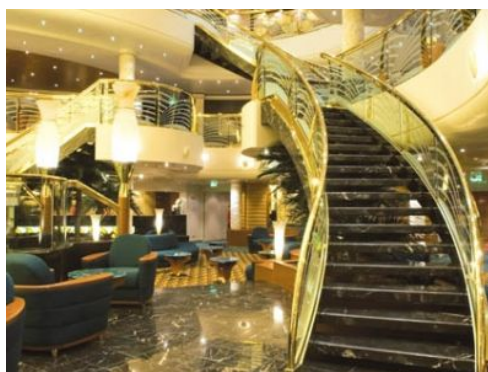

Чуждестранни граждани, може да проверят визовите изисквания, валидни за техните държави на страниците на техните консулски отдели, външно министерство или съответните служби.

Кораб

MSC Musica