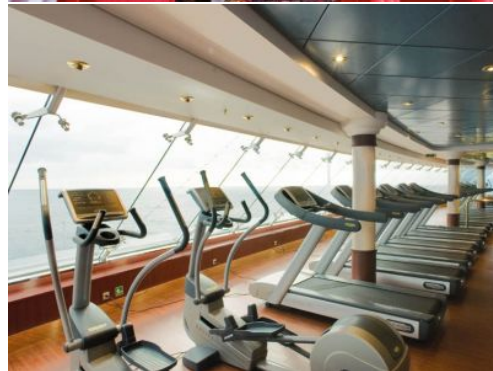

ТЕХНИЧЕСКА ИНФОРМАЦИЯ

Брой пътници: 3013
Последна година на реновация: -
Полезен обем: 89600.00
Дължина: 293.83
Електрическо напрежение: 220/110

Брой екипаж: 987
Година на пускане на вода: 2006
Ширина: 30.18
Скорост: 23.00