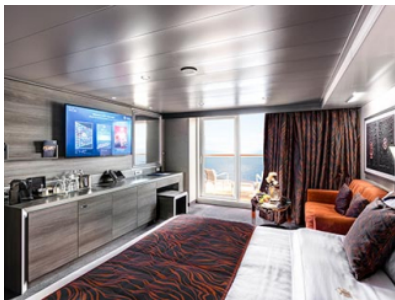

Снимката е илюстративна и не гарантира изгледа, обзавеждането и разположението на резервираната от вас каюта.

ВИП АПАРТАМЕНТ - MSC YACHT CLUB DELUXE SUITE - YC1

ВИП делукс апартамент Yacht Club с балкон с обща площ 31 м² (26 м² помещение + 5 м² балкон). Тази категория каюти се намира между палуби 14 и 18.

Освен суперлуксозно обзавеждане, гостите в апартамент от тарифа Yacht Club се ползват и с ексклузивни привилегии като консиерж, приоритет при резервации за представления и различни услуги на борда, частни партита и събития; достъп до ВИП зона; При запазване на каюта от тази тарифа получавате:

- Луксозно обзаведени апартаменти с 24-часово обслужване от персонален иконом;
- Неограничена консумация на ястия и напитки, сервирани в предпочитано от Вас време в частен ресторант MSC Yacht Club Restaurant;
- Пакет напитки "Premium Extra", включващ всички напитки на борда с цена до 13 $/€ включително мини-бара в каютата;
- Безплатен премиум интернет пакет за 2 устройства
- Приоритетно качване и слизване на борда и доставяне на багажа в каютите с предимство (в първия ден от плаването);
- Обслужване по стаите 24 часа в денонощието с безплатна доставка, закуска в каютата;
- Услуга за разопаковане и опаковане на багажа;
- MSC for Me гривна;
- Безплатни шоу програми всяка вечер от плаването ви и всекидневна програма от дейности;
- Ползване на басейни и джакузита;
- Достъп до общите спортни зали и съоръжения на открито;
- Безплатен достъп до фитнес зала с панорамна гледка;
- Ексклузивен достъп до частната зона MSC Yacht Club, откритата палуба „THE ONE SUN DECK“ и „TOP SAIL LOUNGE“ в най-високите част на кораба, за да се насладите на слънцето на спокойствие;
- Набор от безплатни продукти, както и халат и чехли;
- Неограничен достъп до Thermal Area зоната през целия период на круиза (сауна, парна баня);
- Детски клубове и специално организирани занимания за деца без допълнително заплащане, както и специалните Master Chef готварски курсове и курсове по чужд език.