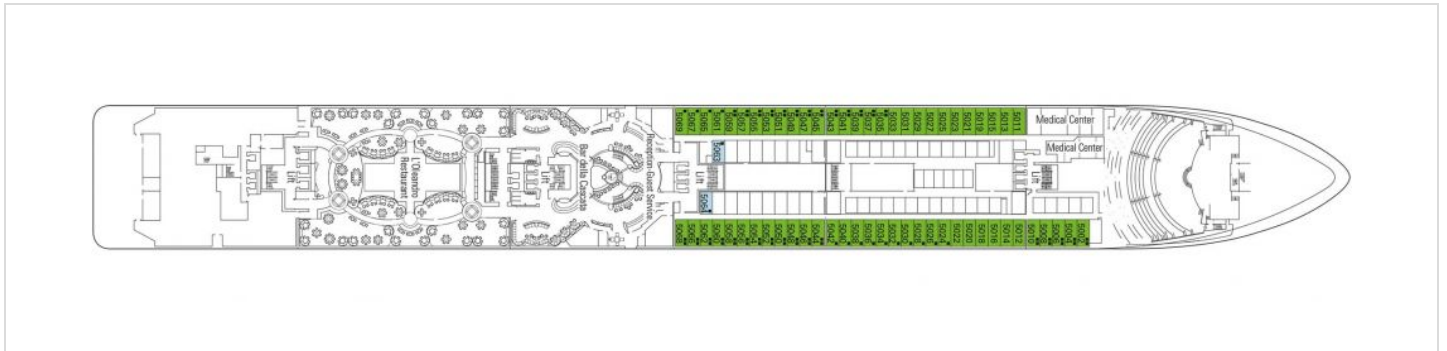

Палуби

Палуба 5 Grazioso