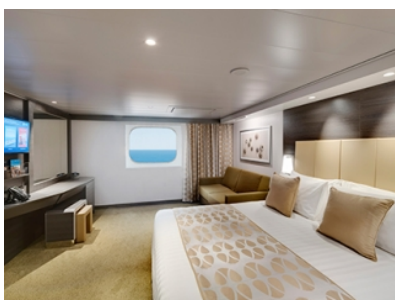

Снимката е илюстративна и не гарантира изгледа, обзавеждането и разположението на резервираната от вас каюта.

ВЪНШНА КАЮТА DELUXE - OR1

Външна каюта с неотваряем прозорец и площ около 17 м², разположена на палуба 5 в тарифа FANTASTICA, която включва:

- обща спалня, която може да се превърне в две единични легла (при поискване);
- централна климатизация, просторен гардероб, баня с душ кабина, интерактивна телевизия, телефон, безжичен интернет достъп (срещу заплащане), мини бар, сейф;
- избор от най-добрите налични каюти;
- възможност за една безплатна промяна на резервацията;
- приоритет при избор на смяна за вечеря (според наличността);
- изобилен бюфет с разнообразие от национални кухни и гурме специалитети;
- безплатна закуска в каютата;
- шоу-спектакли в бродуейски стил;
- безплатно ползване на басейни, шезлонги, джакузита, фитнес, спортни съоръжения на открито и забавления на борда;
- специални събития за деца;
- 20% отстъпка при резервация на пакети за специализираните ресторанти;
- 50% отстъпка за фитнес с персонален инструктор (само за възрастни).