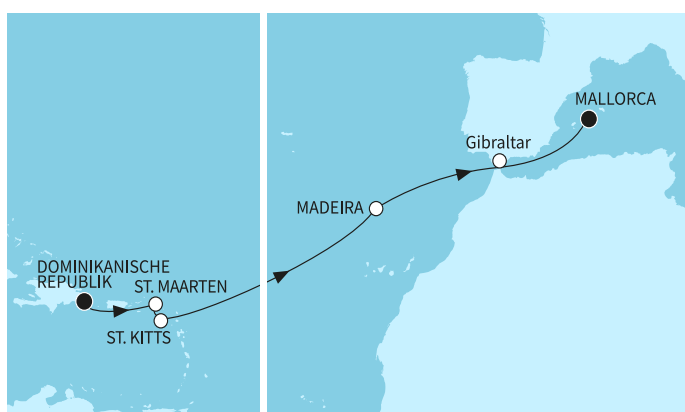

КРУИЗНА КОМПАНИЯ: TUI CRUISES
КОРАБ: MEIN SCHIFF 5

Картата е само за обща ориентация. Координатите са приблизителни и не целят да покажат точната локация на кораба.

Легенда: "А" - начална точка; "В" - крайна точка; "О" - начална и крайна точка

Маршрут

	ДЕН	ТОЧКА	ДЪРЖАВА	ПРИСТИГАНЕ	ТРЪГВАНЕ
	1	Ла Романа ▼	Доминиканска република	-	22:00
	2	В открито море ▼		-	-
	3	Филипсбург, Синт Мартен ▼	Нидерландски Антили	07:30	22:00
	4	Бастер ▼	Сейнт Китс и Невис	07:30	19:00
	5	В открито море ▼		-	-
	6	В открито море ▼		-	-
	7	В открито море ▼		-	-
	8	В открито море ▼		-	-
	9	В открито море ▼		-	-
	10	В открито море ▼		-	-
	11	В открито море ▼		-	-
	12	Мадейра (Фуншал) ▼	Португалия	08:30	19:00
	13	В открито море ▼		-	-
	14	Гибралтар ▼	Гибралтар	08:00	19:00
	15	В открито море ▼		-	-
	16	Палма де Майорка ▼	Испания	04:00	-