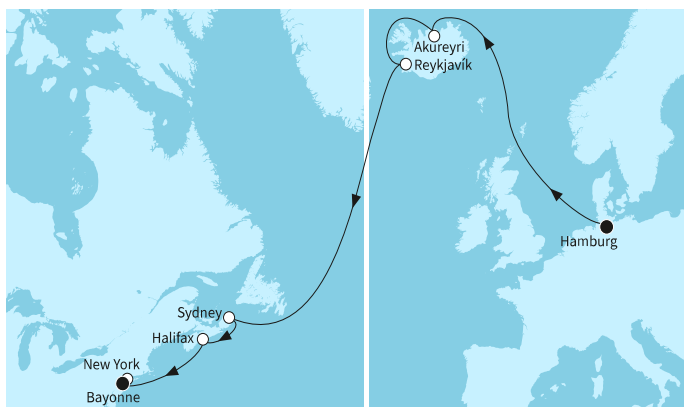

15 дни Германия, Исландия, Канада, САЩ - MSE2630SEE

без прозорец 1849⁰⁰ €3616³³ лв.с прозорец 2049⁰⁰ €4007⁵⁰ лв.с балкон 2249⁰⁰ €4398⁶⁶ лв.апартамент 5999⁰⁰ €11733⁰² лв.1849⁰⁰ €3616³³ лв.Най-ниска цена на човек в двойна
каюта за избрания период

КРУИЗНА КОМПАНИЯ: TUI CRUISES
КОРАБ: MEIN SCHIFF 1

Картата е само за обща ориентация. Координатите са приблизителни и не целят да покажат точната локация на кораба.

Легенда: "А" - начална точка; "В" - крайна точка; "О" - начална и крайна точка