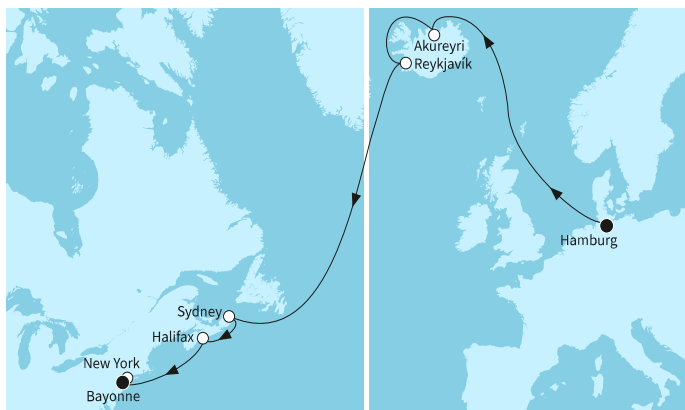

15 дни Германия, Исландия, Канада, САЩ - MSE2731SEE

-12%

<p>без прозорец 2279⁰⁰ € 4457³⁴ лв.</p> <p>с прозорец 2529⁰⁰ € 4946²⁹ лв.</p> <p>с балкон 2849⁰⁰ € 5572¹⁶ лв.</p> <p>апартамент 6899⁰⁰ € 13493²⁷ лв.</p>	<p style="font-size: 2em; font-weight: bold;">2279⁰⁰ €</p> <p style="font-size: 2em; font-weight: bold;">4457³⁴ лв.</p> <p style="font-size: 0.8em;">Най-ниска цена на човек в двойна каюта за избрания период</p>
--	--

КРУИЗНА КОМПАНИЯ: TUI CRUISES
КОРАБ: MEIN SCHIFF 1

Картата е само за обща ориентация. Координатите са приблизителни и не целят да покажат точната локация на кораба.

Легенда: "А" - начална точка; "В" - крайна точка; "О" - начална и крайна точка

Маршрут

	ДЕН	ТОЧКА	ДЪРЖАВА	ПРИСТИГАНЕ	ТРЪГВАНЕ
	1	Хамбург - парадно преминаване ▼	Германия	-	17:00
	2	В открито море ▼		-	-
	3	В открито море ▼		-	-
	4	В открито море ▼		-	-
	5	Акурейри ▼	Исландия	06:00	17:00
	6	Пристигане в Рейкявик ▼	Исландия	13:00	-
	7	Пристигане в Рейкявик ▼	Исландия	-	19:00
	8	В открито море ▼		-	-
	9	В открито море ▼		-	-
	10	В открито море ▼		-	-
	11	В открито море ▼		-	-
	12	Сидни ▼	Канада	07:30	17:30
	13	Халифакс ▼	Канада	09:30	19:30
	14	В открито море ▼		-	-
	15	Кейп Либърти (Ню Йорк) ▼	САЩ	07:30	-
	16	Кейп Либърти (Ню Йорк) ▼	САЩ	-	-