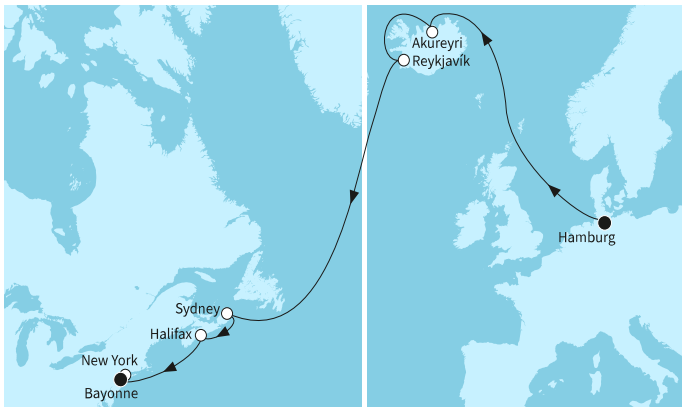

КРУИЗНА КОМПАНИЯ: TUI CRUISES - MEIN SCHIFF
КОРАБ: MEIN SCHIFF 1

Картата е само за обща ориентация. Координатите са приблизителни и не целят да покажат точната локация на кораба.

Легенда: "А" - начална точка; "В" - крайна точка; "О" - начална и крайна точка

Маршрут

	ДЕН	ТОЧКА	ДЪРЖАВА	ПРИСТИГАНЕ	ТРЪГВАНЕ
	1	Хамбург - парадно преминаване ▼	Германия	-	17:00
	2	В открито море ▼		-	-
	3	В открито море ▼		-	-
	4	В открито море ▼		-	-
	5	Акурейри ▼	Исландия	06:00	17:00
	6	Пристигане в Рейкявик ▼	Исландия	13:00	-
	7	Пристигане в Рейкявик ▼	Исландия	-	19:00
	8	В открито море ▼		-	-
	9	В открито море ▼		-	-
	10	В открито море ▼		-	-
	11	В открито море ▼		-	-
	12	Сидни ▼	Канада	07:30	17:30
	13	Халифакс ▼	Канада	09:30	19:30
	14	В открито море ▼		-	-
	15	Кейп Либърти (Ню Йорк) ▼	САЩ	07:30	-
	16	Кейп Либърти (Ню Йорк) ▼	САЩ	-	-