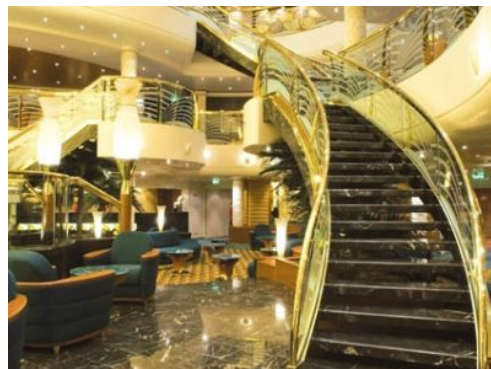

Чуждестранни граждани, може да проверят визовите изисквания, валидни за техните държави на страниците на техните консулски отдели, външно министерство или съответните служби.

Кораб

MSC Musica