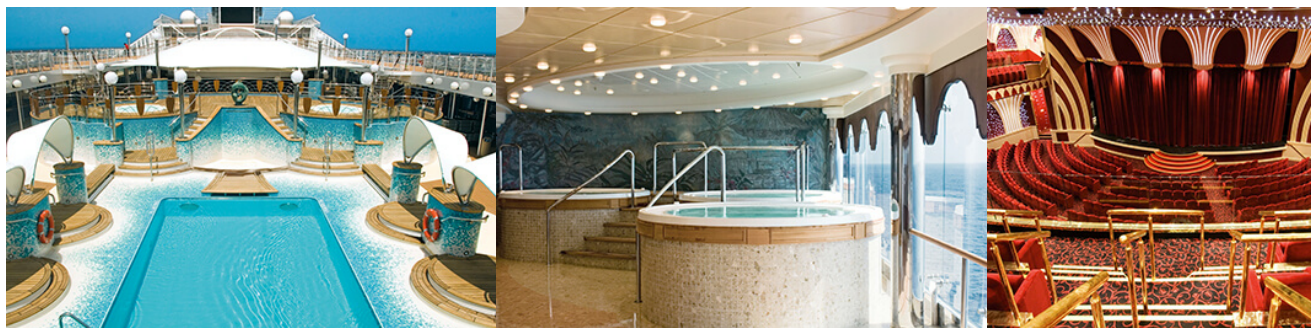

Забавления и магазини:

- o La Scala Theater
- o Le Cabaret
- o San Remo Casino
- o Shopping Arcade
- o Art Gallery
- o Photo Gallery/Photo Shop
- o Internet Cafe
- o Card Room
- o Library