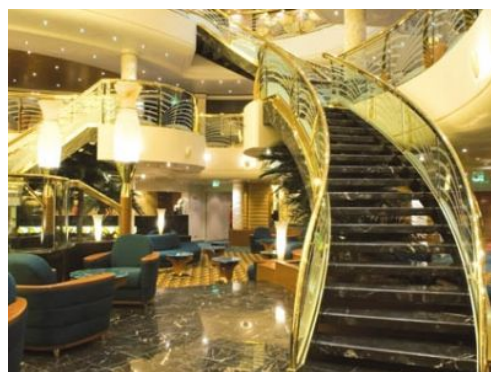

Чуждестранни граждани, може да проверят визовите изисквания, валидни за техните държави на страниците на техните консулски отдели, външно министерство или съответните служби.

Кораб

MSC Musica