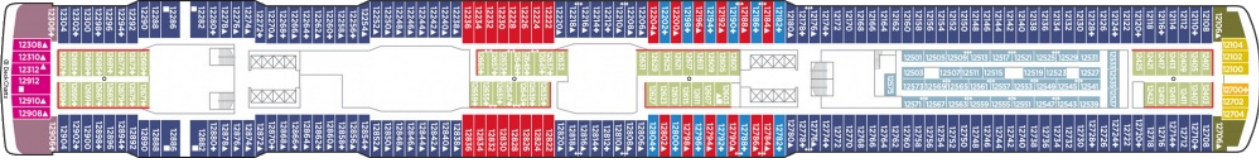

SPA КАЮТА С БАЛКОН - B9

Снимката е илюстративна и не гарантира изгледа, обзавеждането и разположението на резервираната от вас каюта.

КАЮТА С ГОЛЯМ БАЛКОН - B6

Снимката е илюстративна и не гарантира изгледа, обзавеждането и разположението на резервираната от вас каюта.

СЕМЕЙНА КАЮТА С БАЛКОН - B4

Снимката е илюстративна и не гарантира изгледа, обзавеждането и разположението на резервираната от вас каюта.

Палуба 12

Палуба 13

Палуба 14

Палуба 15

Палуба 16

Палуба 17