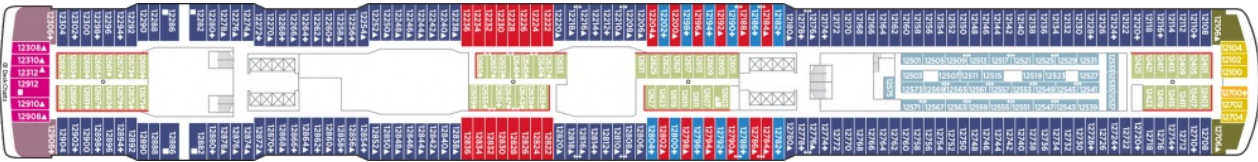

SPA КАЮТА С БАЛКОН - B9

Снимката е илюстративна и не гарантира изгледа, обзавеждането и разположението на резервираната от вас каюта.

КАЮТА С ГОЛЯМ БАЛКОН - B6

Снимката е илюстративна и не гарантира изгледа, обзавеждането и разположението на резервираната от вас каюта.

СЕМЕЙНА КАЮТА С БАЛКОН - B4

Снимката е илюстративна и не гарантира изгледа, обзавеждането и разположението на резервираната от вас каюта.

Палуби

Палуба 5

Палуба 6

Палуба 13

Палуба 14

Палуба 15