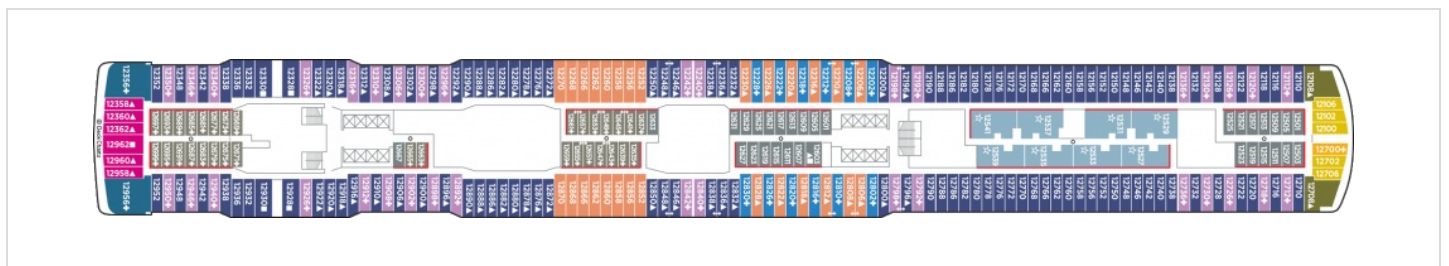

КАЮТА С БАЛКОН - ВF

Снимката е илюстративна и не гарантира изгледа, обзавеждането и разположението на резервираната от вас каюта.

КАЮТА С ГОЛЯМ БАЛКОН - В6

Снимката е илюстративна и не гарантира изгледа, обзавеждането и разположението на резервираната от вас каюта.

СЕМЕЙНА КАЮТА С БАЛКОН - В4

Снимката е илюстративна и не гарантира изгледа, обзавеждането и разположението на резервираната от вас каюта.

КАЮТА С БАЛКОН - В1

Снимката е илюстративна и не гарантира изгледа, обзавеждането и разположението на резервираната от вас каюта.

Палуби

Палуба 12

Палуба 20

Палуба 19

Палуба 18

Палуба 17

Палуба 16

Палуба 15